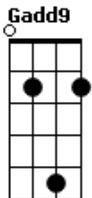

© ukulele-chords.com