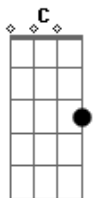

Solange Leal - Caipira Nato

tom:

[Intro] C F G Gadd9

C F C G

C F C G
C Venho do rancho de onde a paz não se cansa F
G Gadd9 Venho da margem do rio de águas tão mansas C G
C Venho da estrada que passa lá no mata-burro F
G Gadd9 Venho do pasto do gado e do leite puro C
Dm F Venho da mata fechada, do piquete da internada
C G Venho da mina que mina minha inspiração
Dm F Venho do romper da aurora, do ponteio da viola
C G Desse recanto, encanto, do meu coração C G
C F G Gadd9 Arauê, sou caipira nato
C F C G Arauê, sou bicho do mato
C F G Gadd9 Arauê, sou caipira nato
C F C G Arauê, sou bicho do mato
C F C G Arauê, sou bicho do mato
C F Venho da sombra do angico que cobre o paiol
G Gadd9 Venho da água da vida que toco no anzol C G
C Venho do fogão de lenha que torra farinha F

G Gadd9 C
Venho da toca onde a onça é a minha vizinha
Dm F
Venho da folha da paineira lá no véu da cachoeira
C G
Venho do Sol que se esconde no fim do rincão
Dm F
Venho da estrela cadente, do luar incandescente
C G C G
Desse recanto, encanto do meu meu coração
C F G Gadd9
Arauê, sou caipira nato
C F C G
Arauê, sou bicho do mato
C F G Gadd9
Arauê, sou caipira nato
C F C G
Arauê, sou bicho do mato
C F
Venho do pó da poeira da velha porteira que o tempo fechou
C G
Venho da chuva serena que o chão encharcou
C F
Venho lá do pé da serra, pedaço de terra de sonho sem fim
C G C G
Vida matuta que nunca vai sair de mim
C F G Gadd9
Arauê, sou caipira nato
C F C G
Arauê, sou bicho do mato
C F G Gadd9
Arauê, sou caipira nato
C F C G
Arauê, sou bicho do mato

Acordes

© ukulele-chords.com