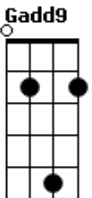

© ukulele-chords.com