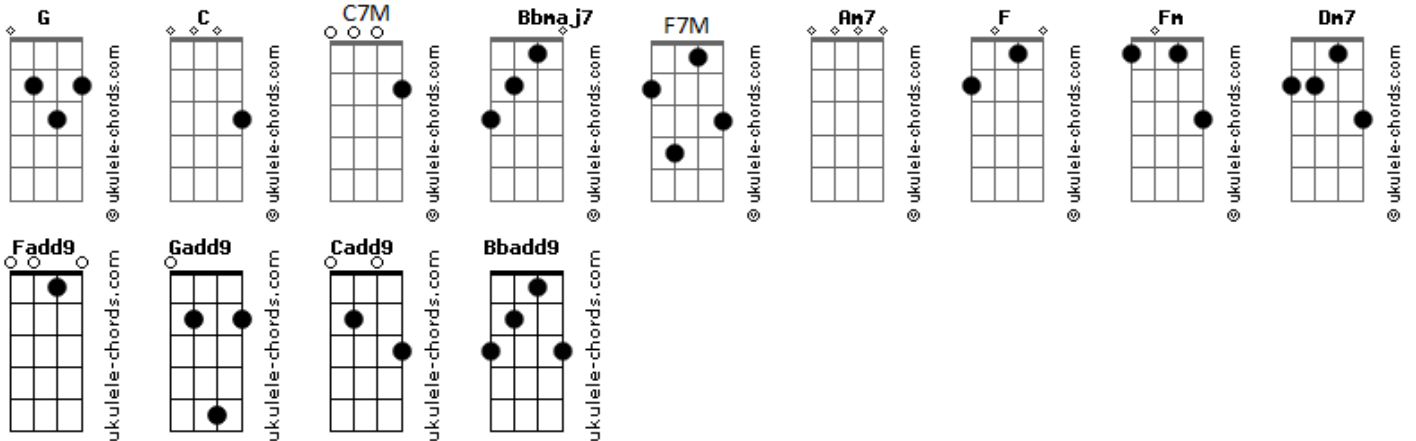

Solange Daltro - Pai

tom:

Intro: **Fadd9 C**
Fadd9 Gadd9 Cadd9 C Fadd9
Fadd9 Gadd9 Cadd9 C Fadd9

[Primeira Parte]

Cadd9 C7M **Am7 Am7**
 Pai, tão longe andei de ti
F G Cadd9 Fm
 Meu amado pai, da tua face eu fugi
Cadd9 C7M **Am7 Am7**
 Pai, tão longe andei de ti
F G Cadd9 Fm
 Meu amado pai, da tua face eu fugi

[Segunda Parte]

Dm7 **Bb7M**
 Eu errei, senhor, não tenho paz
Dm7 Cadd9 Fadd9 F C C
 E a alegria da salvação eu já não sinto mais
G G
 Já não sinto mais

[Terceira Parte]

Bb7M **Bbadd9**
 Compadece-te de mim, ó Deus
F7M Cadd9 G G
 E apaga as minhas transgressões
Bb7M Cadd9 Dm7 **G G**
 Lava-me e ficarei mais alvo que a neve

(**Fadd9 Gadd9 Cadd9 C Fadd9**)
 (**Fadd9 Gadd9 Cadd9 C Fadd9**)

Acordes

[Quarta Parte]

Cadd9 C7M **Am7 Am7**
 Pai, clamei por teu perdão
F G Cadd9 Fm
 E teu grande amor curou meu coração
Cadd9 C7M **Am7 Am7**
 Pai, clamei por teu perdão
F G Cadd9
 E teu grande amor curou meu coração

[Quinta Parte]

Dm7 **Bb7M**
 Eu proclamarei com o meu louvor
Dm7 Cadd9 Fadd9 F C C
 A alegria da salvação já restaurada em mim
G G
 Já restaurada em mim

[Sexta Parte]

Bb7M **Bbadd9**
 Cria em mim, ó Deus
F7M Cadd9 G G
 Um coração adorador
Bb7M Cadd9 Dm7 **G G**
 E um espírito inabalável, renova em mim