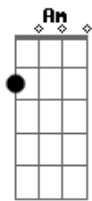

Solablues - Estradas e Caminhos

tom:

Intro: Am Dm Am Em
Dm Am E7

Am7
0 quanto você caminhou pra chegar ate aqui
Dm7 Am7?
Em que tipos de estradas e caminhos você andou
Em7 Dm7?
Eu sei que algumas vezes assim como eu
Am7 E7
?Você pensou em desistir

Am7
Atalhos, becos e ruas sem saída

Andando sob a lua, ou ao sol ao meio dia
Am7?

Você distraindo andou

Em7
?Esquecendo de levar algum para beber
Dm7 Am7
Ignorando as placas de pare de correr

F G
?Ei, eu e você

Am7
Não precisamos andar sozinhos

F G?
Ei, de mãos dadas com você

Am7
Enfrentamos qualquer caminho

Acordes

Dm7