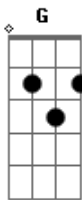

Sol Rodrigues - Chega

tom:

Intro: **Dm7** **Dm7** **Bm7** **A7m**
B7m **G** **Am7-**

Dm7 **Dm7**
 Chega
Bm7 **Bm7**
 Ela chega aqui do lado

Se debruça em meus abraços
A
 Está louca para sentir

Talvez
Dm7 **Dm7**
 Seja um pouco tão errado
Bm7 **Bm7**
 Ela se virou de lado
A
 Mas não parou para descansar
Dm7
 Com meus lábios
Dm7
 Encontro os meus nos dela

Bm7
 Algo de repente nela
A
 Ela pede para eu entrar

Dm7
 No mundo
Dm7
 Onde tudo é tão belo
Bm7 **Bm7**
 Quente até meio singelo
A
 Me concentro e me percebo cego

Dm7
 E ela
Dm7
 Me deu total permissão
Bm7 **Bm7**
 Para então prender sua mão

A
 Direita ou esquerda não sei a direção

(**Dm7** **Dm7** **Bm7** **Bm7**)

Acordes

© ukulele-chords.com

© ukulele-chords.com

© ukulele-chords.com

© ukulele-chords.com

© ukulele-chords.com

© ukulele-chords.com

(**A7m** **B7m** **G** **Am7**)

Dm7
 Chega

Dm7
 Chega de tanta derrota
Bm7 **Bm7**
 Chega de bater na porta
A
 E pedir para entrar
Dm7
 Chega

Dm7
 Chega de se preocupar um pouco
Bm7 **Bm7**
 Tanto cansado quanto rouco