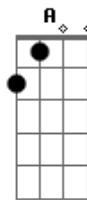

Sol Rodrigues - Chega

tom:

Intro: **Dm7** **Dm7** **Bm7** **A7m**
B7m **G** **Am7-**

Dm7 **Dm7**
 Chega
Bm7 **Bm7**
 Ela chega aqui do lado

Se debruça em meus abraços
A
 Está louca para sentir

Talvez
Dm7 **Dm7**
 Seja um pouco tão errado
Bm7 **Bm7**
 Ela se virou de lado
A
 Mas não parou para descansar
Dm7
 Com meus lábios
Dm7
 Encontro os meus nos dela

Bm7
 Algo de repente nela
A
 Ela pede para eu entrar

Dm7
 No mundo
Dm7
 Onde tudo é tão belo
Bm7 **Bm7**
 Quente até meio singelo
A
 Me concentro e me percebo cego

Dm7
 E ela
Dm7
 Me deu total permissão
Bm7 **Bm7**
 Para então prender sua mão

A
 Direita ou esquerda não sei a direção

(**Dm7** **Dm7** **Bm7** **Bm7**)

Acordes

© ukulele-chords.com

© ukulele-chords.com

© ukulele-chords.com

© ukulele-chords.com

© ukulele-chords.com