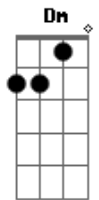

Sol Rodrigues - Chega

tom:

Intro: **Dm7** **Dm7** **Bm7** **A7m**
B7m **G** **Am7-**

Dm7 **Dm7**
Chega
Bm7 **Bm7**
Ela chega aqui do lado

Se debruça em meus abraços
A
Está louca para sentir

Talvez
Dm7 **Dm7**
Seja um pouco tão errado
Bm7 **Bm7**
Ela se virou de lado
A
Mas não parou para descansar
Dm7
Com meus lábios
Dm7
Encontro os meus nos dela

Bm7
Algo de repente nela
A
Ela pede para eu entrar

Dm7
No mundo
Dm7
Onde tudo é tão belo
Bm7 **Bm7**
Quente até meio singelo
A
Me concentro e me percebo cego

Dm7
E ela
Dm7
Me deu total permissão
Bm7 **Bm7**
Para então prender sua mão

A
Direita ou esquerda não sei a direção

(**Dm7** **Dm7** **Bm7** **Bm7**)

Acordes

© ukulele-chords.com