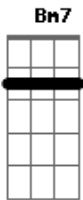

Sol Rodrigues - Chega

tom:

Intro: **Dm7** **Dm7** **Bm7** **A7m**
B7m **G** **Am7-**

Dm7 **Dm7**
 Chega
Bm7 **Bm7**
 Ela chega aqui do lado

Se debruça em meus abraços
A
 Está louca para sentir

Talvez
Dm7 **Dm7**
 Seja um pouco tão errado
Bm7 **Bm7**
 Ela se virou de lado
A
 Mas não parou para descansar
Dm7
 Com meus lábios
Dm7
 Encontro os meus nos dela

Bm7
 Algo de repente nela
A
 Ela pede para eu entrar

Dm7
 No mundo
Dm7
 Onde tudo é tão belo
Bm7 **Bm7**
 Quente até meio singelo
A
 Me concentro e me percebo cego

Dm7
 E ela
Dm7
 Me deu total permissão
Bm7 **Bm7**
 Para então prender sua mão

A
 Direita ou esquerda não sei a direção

(**Dm7** **Dm7** **Bm7** **Bm7**)

Acordes

© ukulele-chords.com

© ukulele-chords.com

© ukulele-chords.com

© ukulele-chords.com

© ukulele-chords.com

© ukulele-chords.com

(**A7m** **B7m** **G** **Am7**)

Dm7
 Chega

Dm7
 Chega de tanta derrota
Bm7 **Bm7**
 Chega de bater na porta
A
 E pedir para entrar
Dm7
 Chega

Dm7
 Chega de se preocupar um pouco
Bm7 **Bm7**
 Tanto cansado quanto rouco