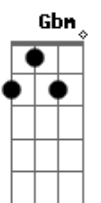

© ukulele-chords.com