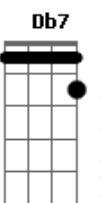

© ukulele-chords.com