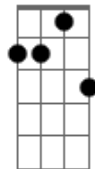

Sol Entre Amigos - Piano Blues

Tom: A

m

Am7 E7 Am7
Não me olhe desse jeito
Dm7 E7 Am7
Não precisa me beijar
Dm7 E7 Am Am Am
Não ligue, isso é apenas um momento
F E7 Am7
Logo vai passar
Am7 E7 Am7
Você disse o que sentia
Dm7 E7 Am7
Não há o que perdoar
Dm7 E7 Am Am Am
Já faz tempo seus olhos diziam
F E7 Am7
?Vai acabar?

Dm7 G7 C7M
Lembra o bar perto daqui?
E7 F7M Bb7
Onde eu te conheci?
Am7
O Piano Blues?
Dm7 G7 C7M
Acho que vou até lá
E7 F7M
Num canto me sentar
Bb7 Bm7 E7
Beber...ouvir
Am7 E7 Am7
Não tornemos mais pesado
Dm7 E7 Am7
Esse instante para nós
Dm7 E7 Am Am Am
Vá... pois eu preciso me vestir
F E7 Am7
Quero ficar só

Acordes

© ukulele-chords.com

© ukulele-chords.com

© ukulele-chords.com

© ukulele-chords.com

© ukulele-chords.com

Dm7

© ukulele-chords.com

© ukulele-chords.com

© ukulele-chords.com

© ukulele-chords.com

© ukulele-chords.com

© ukulele-chords.com