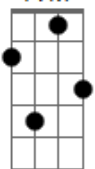

Sol Entre Amigos - Piano Blues

Tom: A

m

Am7 E7 Am7
Não me olhe desse jeito
Dm7 E7 Am7
Não precisa me beijar
Dm7 E7 Am Am Am
Não ligue, isso é apenas um momento
F E7 Am7
Logo vai passar
Am7 E7 Am7
Você disse o que sentia
Dm7 E7 Am7
Não há o que perdoar
Dm7 E7 Am Am Am
Já faz tempo seus olhos diziam
F E7 Am7
?Vai acabar?

Dm7 G7 C7M
Lembra o bar perto daqui?
E7 F7M Bb7
Onde eu te conheci?
Am7
O Piano Blues?
Dm7 G7 C7M
Acho que vou até lá
E7 F7M
Num canto me sentar
Bb7 Bm7 E7
Beber...ouvir
Am7 E7 Am7
Não tornemos mais pesado
Dm7 E7 Am7
Esse instante para nós
Dm7 E7 Am Am Am
Vá... pois eu preciso me vestir
F E7 Am7
Quero ficar só

Acordes

© ukulele-chords.com

F7M

© ukulele-chords.com

© ukulele-chords.com

© ukulele-chords.com

© ukulele-chords.com

© ukulele-chords.com

© ukulele-chords.com

© ukulele-chords.com

© ukulele-chords.com

© ukulele-chords.com

© ukulele-chords.com