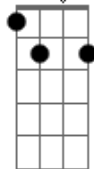

Sol Entre Amigos - Piano Blues

Tom: A

m

Am7 E7 Am7
Não me olhe desse jeito
Dm7 E7 Am7
Não precisa me beijar
Dm7 E7 Am Am Am
Não ligue, isso é apenas um momento
F E7 Am7
Logo vai passar
Am7 E7 Am7
Você disse o que sentia
Dm7 E7 Am7
Não há o que perdoar
Dm7 E7 Am Am Am
Já faz tempo seus olhos diziam
F E7 Am7
?Vai acabar?

Dm7 G7 C7M
Lembra o bar perto daqui?
E7 F7M Bb7
Onde eu te conheci?
Am7
O Piano Blues?
Dm7 G7 C7M
Acho que vou até lá
E7 F7M
Num canto me sentar
Bb7 Bm7 E7
Beber...ouvir
Am7 E7 Am7
Não tornemos mais pesado
Dm7 E7 Am7
Esse instante para nós
Dm7 E7 Am Am Am
Vá... pois eu preciso me vestir
F E7 Am7
Quero ficar só

Acordes

© ukulele-chords.com

© ukulele-chords.com

© ukulele-chords.com

© ukulele-chords.com

E7

© ukulele-chords.com

© ukulele-chords.com

© ukulele-chords.com

© ukulele-chords.com

© ukulele-chords.com

© ukulele-chords.com

© ukulele-chords.com