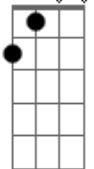

Sol Entre Amigos - Piano Blues

Tom: A

m

Am7 E7 Am7
Não me olhe desse jeito
Dm7 E7 Am7
Não precisa me beijar
Dm7 E7 Am Am Am
Não ligue, isso é apenas um momento
F E7 Am7
Logo vai passar
Am7 E7 Am7
Você disse o que sentia
Dm7 E7 Am7
Não há o que perdoar
Dm7 E7 Am Am Am
Já faz tempo seus olhos diziam
F E7 Am7
?Vai acabar?

Dm7 G7 C7M
Lembra o bar perto daqui?
E7 F7M Bb7
Onde eu te conheci?
Am7
O Piano Blues?
Dm7 G7 C7M
Acho que vou até lá
E7 F7M
Num canto me sentar
Bb7 Bm7 E7
Beber...ouvir
Am7 E7 Am7
Não tornemos mais pesado
Dm7 E7 Am7
Esse instante para nós
Dm7 E7 Am Am Am
Vá... pois eu preciso me vestir
F E7 Am7
Quero ficar só

Acordes

© ukulele-chords.com

© ukulele-chords.com

A

© ukulele-chords.com

© ukulele-chords.com

© ukulele-chords.com

© ukulele-chords.com

© ukulele-chords.com

© ukulele-chords.com

© ukulele-chords.com

© ukulele-chords.com

© ukulele-chords.com