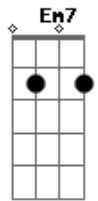

© ukulele-chords.com