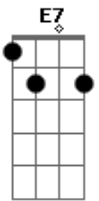

© ukulele-chords.com