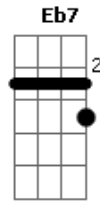

© ukulele-chords.com