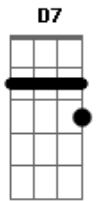

© ukulele-chords.com