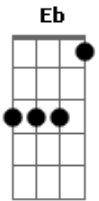

© ukulele-chords.com