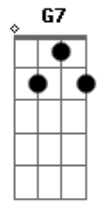

© ukulele-chords.com