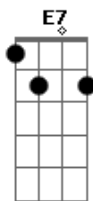

© ukulele-chords.com