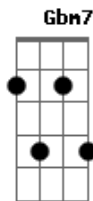

© ukulele-chords.com