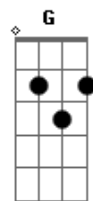

© ukulele-chords.com