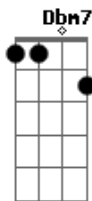

© ukulele-chords.com