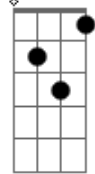

Sol em Sagitário - Do Jeito Que Você É

Tom: F

(com acordes na forma de D)

Capostrate na 3ª casa

Intro: A D A D

A
D
Porque é tão difícil
D
Te quero só pra mim
A D
Ser feliz não deveria ser complicado assim
Dbm
Amor, uma coisa tão simples
Bm
Tão gostoso de sentir
Dbm Bm
A pessoa da tua vida, a que te faz feliz

A D
Como você consegue tomar minha mente a todo momento
A D
A toda hora e segundo é só um bum e você aqui dentro
Dbm
Te prometo para sempre
Bm
Chá e cafuné eterno
Dbm
O meu tempo vai ser só pra ti
D A
Com mais carinho que amor materno

D
Do jeito que você é
Dbm
Com todas as noias e as manias
Bm Bm
O som dos nossos corpos
G E
Em uma perfeita harmonia
Dbm
Me diz quando é que cê vem
Ebm7 Dm
Pra no teu colo, eu me jogar
Bm
E ir correndo pra ti
F D Gbm
Os seus braços são o meu lar

A
Os nossos pés na areia
D
A lua, pra acompanhar

A D
O mar no horizonte, de mãos dadas a caminhar
Dbm
Quero poder dormir contigo
Bm
Ao teu lado acordar
Dbm D A
De conchinhas nas cobertas, até o sol despertar

D
Do jeito que você é
Dbm
Com todas as noias e as manias
Bm Bm
O som dos nossos corpos
G E
Em uma perfeita harmonia
Dbm
Me diz quando é que cê vem
Ebm7 Dm
Pra no teu colo, eu me jogar
Bm
E ir correndo pra ti
F D Gbm
Os seus braços são o meu lar

C G
Quero te levar daqui ao infinito
Dm F
Lembrar do teu beijo me faz ir ao paraíso
C Gm
O céu é ao teu lado, é ali que eu quero estar
Dm F E
Pode me procurar quando quiser me encontrar

D
Do jeito que você é
Dbm
Com todas as noias e as manias
Bm Bm
O som dos nossos corpos
G E
Em uma perfeita harmonia
Dbm
Me diz quando é que cê vem
Ebm7 Dm
Pra no teu colo, eu me jogar
Bm
E ir correndo pra ti
F D Gbm
Os seus braços são o meu lar

[Final] Gbm G7M Gbm G7M

Acordes

© ukulele-chords.com

© ukulele-chords.com

© ukulele-chords.com

© ukulele-chords.com

© ukulele-chords.com

© ukulele-chords.com

© ukulele-chords.com

© ukulele-chords.com

© ukulele-chords.com