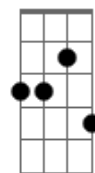

Sol em Sagitário - Do Jeito Que Você É

Tom: F

(com acordes na forma de D)

Capostrate na 3ª casa

Intro: A D A D

A
D
Porque é tão difícil
D
Te quero só pra mim
A D
Ser feliz não deveria ser complicado assim
Dbm
Amor, uma coisa tão simples
Bm
Tão gostoso de sentir
Dbm Bm
A pessoa da tua vida, a que te faz feliz

A D
Como você consegue tomar minha mente a todo momento
A D
A toda hora e segundo é só um bum e você aqui dentro
Dbm
Te prometo para sempre
Bm
Chá e cafuné eterno
Dbm
O meu tempo vai ser só pra ti
D A
Com mais carinho que amor materno

D
Do jeito que você é
Dbm
Com todas as noias e as manias
Bm Bm
O som dos nossos corpos
G E
Em uma perfeita harmonia
Dbm
Me diz quando é que cê vem
Ebm7 Dm
Pra no teu colo, eu me jogar
Bm
E ir correndo pra ti
F D Gbm
Os seus braços são o meu lar

A
Os nossos pés na areia
D
A lua, pra acompanhar

A D
O mar no horizonte, de mãos dadas a caminhar
Dbm
Quero poder dormir contigo
Bm
Ao teu lado acordar
Dbm D A
De conchinhas nas cobertas, até o sol despertar

D
Do jeito que você é
Dbm
Com todas as noias e as manias
Bm Bm
O som dos nossos corpos
G E
Em uma perfeita harmonia
Dbm
Me diz quando é que cê vem
Ebm7 Dm
Pra no teu colo, eu me jogar
Bm
E ir correndo pra ti
F D Gbm
Os seus braços são o meu lar

C G
Quero te levar daqui ao infinito
Dm F
Lembrar do teu beijo me faz ir ao paraíso
C Gm
O céu é ao teu lado, é ali que eu quero estar
Dm F E
Pode me procurar quando quiser me encontrar

D
Do jeito que você é
Dbm
Com todas as noias e as manias
Bm Bm
O som dos nossos corpos
G E
Em uma perfeita harmonia
Dbm
Me diz quando é que cê vem
Ebm7 Dm
Pra no teu colo, eu me jogar
Bm
E ir correndo pra ti
F D Gbm
Os seus braços são o meu lar

[Final] Gbm G7M Gbm G7M

Acordes

© ukulele-chords.com

© ukulele-chords.com

© ukulele-chords.com

© ukulele-chords.com

© ukulele-chords.com

© ukulele-chords.com

© ukulele-chords.com

© ukulele-chords.com

Ebm7

© ukulele-chords.com