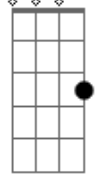

Sol em Sagitário - Do Jeito Que Você É

Tom: F

(com acordes na forma de D)

Capostrate na 3ª casa

Intro: A D A D

A
D
Porque é tão difícil
D
Te quero só pra mim
A D
Ser feliz não deveria ser complicado assim
Dbm
Amor, uma coisa tão simples
Bm
Tão gostoso de sentir
Dbm Bm
A pessoa da tua vida, a que te faz feliz

A D
Como você consegue tomar minha mente a todo momento
A D
A toda hora e segundo é só um bum e você aqui dentro
Dbm
Te prometo para sempre
Bm
Chá e cafuné eterno
Dbm
O meu tempo vai ser só pra ti
D A
Com mais carinho que amor materno

D
Do jeito que você é
Dbm
Com todas as noias e as manias
Bm Bm
O som dos nossos corpos
G E
Em uma perfeita harmonia
Dbm
Me diz quando é que cê vem
Ebm7 Dm
Pra no teu colo, eu me jogar
Bm
E ir correndo pra ti
F D Gbm
Os seus braços são o meu lar

A
Os nossos pés na areia
D
A lua, pra acompanhar

A D
O mar no horizonte, de mãos dadas a caminhar
Dbm
Quero poder dormir contigo
Bm
Ao teu lado acordar
Dbm D A
De conchinhas nas cobertas, até o sol despertar

D
Do jeito que você é
Dbm
Com todas as noias e as manias
Bm Bm
O som dos nossos corpos
G E
Em uma perfeita harmonia
Dbm
Me diz quando é que cê vem
Ebm7 Dm
Pra no teu colo, eu me jogar
Bm
E ir correndo pra ti
F D Gbm
Os seus braços são o meu lar

C G
Quero te levar daqui ao infinito
Dm F
Lembrar do teu beijo me faz ir ao paraíso
C Gm
O céu é ao teu lado, é ali que eu quero estar
Dm F E
Pode me procurar quando quiser me encontrar

D
Do jeito que você é
Dbm
Com todas as noias e as manias
Bm Bm
O som dos nossos corpos
G E
Em uma perfeita harmonia
Dbm
Me diz quando é que cê vem
Ebm7 Dm
Pra no teu colo, eu me jogar
Bm
E ir correndo pra ti
F D Gbm
Os seus braços são o meu lar

[Final] Gbm G7M Gbm G7M

Acordes

© ukulele-chords.com

© ukulele-chords.com

© ukulele-chords.com

© ukulele-chords.com

© ukulele-chords.com

© ukulele-chords.com

© ukulele-chords.com

© ukulele-chords.com

© ukulele-chords.com