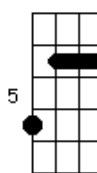

Sol em Sagitário - Do Jeito Que Você É

Tom: F

(com acordes na forma de D)

Capostrate na 3ª casa

Intro: A D A D

A
D
Porque é tão difícil
D
Te quero só pra mim
A D
Ser feliz não deveria ser complicado assim
Dbm
Amor, uma coisa tão simples
Bm
Tão gostoso de sentir
Dbm Bm
A pessoa da tua vida, a que te faz feliz

A D
Como você consegue tomar minha mente a todo momento
A D
A toda hora e segundo é só um bum e você aqui dentro
Dbm
Te prometo para sempre
Bm
Chá e cafuné eterno
Dbm
O meu tempo vai ser só pra ti
D A
Com mais carinho que amor materno

D
Do jeito que você é
Dbm
Com todas as noias e as manias
Bm Bm
O som dos nossos corpos
G E
Em uma perfeita harmonia
Dbm
Me diz quando é que cê vem
Ebm7 Dm
Pra no teu colo, eu me jogar
Bm
E ir correndo pra ti
F D Gbm
Os seus braços são o meu lar

A
Os nossos pés na areia
D
A lua, pra acompanhar

A D
O mar no horizonte, de mãos dadas a caminhar
Dbm
Quero poder dormir contigo
Bm
Ao teu lado acordar
Dbm D A
De conchinhas nas cobertas, até o sol despertar

D
Do jeito que você é
Dbm
Com todas as noias e as manias
Bm Bm
O som dos nossos corpos
G E
Em uma perfeita harmonia
Dbm
Me diz quando é que cê vem
Ebm7 Dm
Pra no teu colo, eu me jogar
Bm
E ir correndo pra ti
F D Gbm
Os seus braços são o meu lar

C G
Quero te levar daqui ao infinito
Dm F
Lembrar do teu beijo me faz ir ao paraíso
C Gm
O céu é ao teu lado, é ali que eu quero estar
Dm F E
Pode me procurar quando quiser me encontrar

D
Do jeito que você é
Dbm
Com todas as noias e as manias
Bm Bm
O som dos nossos corpos
G E
Em uma perfeita harmonia
Dbm
Me diz quando é que cê vem
Ebm7 Dm
Pra no teu colo, eu me jogar
Bm
E ir correndo pra ti
F D Gbm
Os seus braços são o meu lar

[Final] Gbm G7M Gbm G7M

Acordes

© ukulele-chords.com

© ukulele-chords.com

© ukulele-chords.com

© ukulele-chords.com

Dbm

© ukulele-chords.com

© ukulele-chords.com

© ukulele-chords.com

© ukulele-chords.com

© ukulele-chords.com