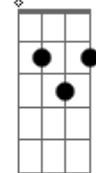

Sol em Sagitário - Do Jeito Que Você É

Tom: F

(com acordes na forma de D)

Capostrate na 3ª casa

Intro: A D A D

A
D
Porque é tão difícil
D
Te quero só pra mim
A D
Ser feliz não deveria ser complicado assim
Dbm
Amor, uma coisa tão simples
Bm
Tão gostoso de sentir
Dbm Bm
A pessoa da tua vida, a que te faz feliz

A D
Como você consegue tomar minha mente a todo momento
A D
A toda hora e segundo é só um bum e você aqui dentro
Dbm
Te prometo para sempre
Bm
Chá e cafuné eterno
Dbm
O meu tempo vai ser só pra ti
D A
Com mais carinho que amor materno

D
Do jeito que você é
Dbm
Com todas as noias e as manias
Bm Bm
O som dos nossos corpos
G E
Em uma perfeita harmonia
Dbm
Me diz quando é que cê vem
Ebm7 Dm
Pra no teu colo, eu me jogar
Bm
E ir correndo pra ti
F D Gbm
Os seus braços são o meu lar

A
Os nossos pés na areia
D
A lua, pra acompanhar

A D
O mar no horizonte, de mãos dadas a caminhar
Dbm
Quero poder dormir contigo
Bm
Ao teu lado acordar
Dbm D A
De conchinhas nas cobertas, até o sol despertar

D
Do jeito que você é
Dbm
Com todas as noias e as manias
Bm Bm
O som dos nossos corpos
G E
Em uma perfeita harmonia
Dbm
Me diz quando é que cê vem
Ebm7 Dm
Pra no teu colo, eu me jogar
Bm
E ir correndo pra ti
F D Gbm
Os seus braços são o meu lar

C G
Quero te levar daqui ao infinito
Dm F
Lembrar do teu beijo me faz ir ao paraíso
C Gm
O céu é ao teu lado, é ali que eu quero estar
Dm F E
Pode me procurar quando quiser me encontrar

D
Do jeito que você é
Dbm
Com todas as noias e as manias
Bm Bm
O som dos nossos corpos
G E
Em uma perfeita harmonia
Dbm
Me diz quando é que cê vem
Ebm7 Dm
Pra no teu colo, eu me jogar
Bm
E ir correndo pra ti
F D Gbm
Os seus braços são o meu lar

[Final] Gbm G7M Gbm G7M

Acordes

© ukulele-chords.com

© ukulele-chords.com

© ukulele-chords.com

© ukulele-chords.com

© ukulele-chords.com

© ukulele-chords.com

G

© ukulele-chords.com

© ukulele-chords.com

© ukulele-chords.com