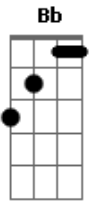

Sol de Morenos - As Aparências Enganam

Tom: F
Intro: Dm Bb F C

Dm Bb F
?Etá? moleca danada, jeitinho envolvente
C

Dm
Tem cara de santinha, mas ela é muito experiente

Dm Bb F
?Etá? moleca danada, jeitinho envolvente
C

Refrão:

Ela me pegou, ela me beijou, ela me arranhou e me mordeu!
Bb F

F C Dm
Moleca danada você me enlouqueceu

Ela me pegou, ela me beijou, ela me arranhou e me mordeu!
Bb F

F C Dm
Moleca danada você me enlouqueceu

Solo: Dm Bb F C

(Repete do inicio)

Acordes

© ukulele-chords.com

© ukulele-chords.com

© ukulele-chords.com

© ukulele-chords.com

© ukulele-chords.com