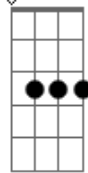

© ukulele-chords.com

Cm