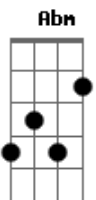

© ukulele-chords.com