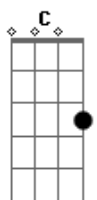

© ukulele-chords.com