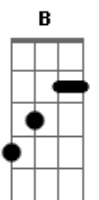

© ukulele-chords.com