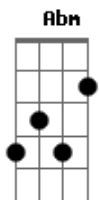

© ukulele-chords.com