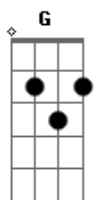

© ukulele-chords.com