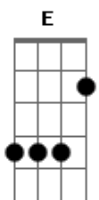

© ukulele-chords.com