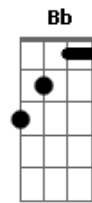

© ukulele-chords.com