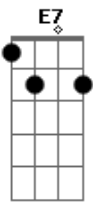

© ukulele-chords.com