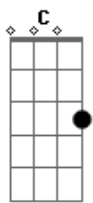

Soda Stereo - Puente

Tom: C
Intro: D Am C X4

D D2 Am G C D
Hoy te busque en la rima que duerme
D2 Am G C
con todas las palabras.
D D2 Am G C D
Si algo calle es porque entendi todo
D2 Am G C
menos la distancia.
Em Em2 C D D2 F C
Desordene atomos tuyos para hacerte
D
aparecer.

G Bm
Un dia más...
G A
Un dia más...

Arriba el sol, abajo el reflejo,
de como estalla mi alma,
ya estas aquí, y el paso que dimos,
es causa y es efecto.

Em Em2 C D D2 Bb
Cruza el amor, yo cruzaré los dedos...

D G Em G D G Em G
Y gracias por venir
D G Em G E E7

gracias por venir

A D G D

A D G D
Adorable puente
A D G D
se ha creado entre los dos...

(Como intro x4)

Em Em2 C D D2 Bb
Cruza el amor, yo cruzaré los dedos...

D G Em G D G Em G
Y gracias por venir
D G Em G D G Em G
gracias por venir
D G Em G D G Em G x 3
D G Em G E E7

A D G D

A D G D
Adorable puente
A D G D
se ha creado entre los dos...

G Bm G A A2 Em Em A
Cruza el amor, cruza el amor por el puente, uh
G Bm G A A2 Em Em A
Usa el amor, usa el amor como un puente...
C C D D2 D

Acordes

© ukulele-chords.com