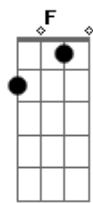

© ukulele-chords.com