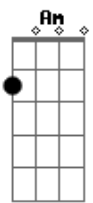

© ukulele-chords.com