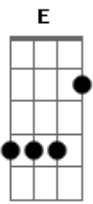

© ukulele-chords.com