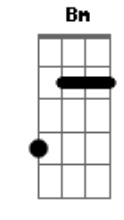

Soda Stereo - Prófugos

Tom: G

Intro: { E A } G

Somos complices los dos
al menos se que huyo porque amo
necesito distinción
estar asi despierto es un delirio de condenados

Como un efecto residual
yo siempre tomare el desviro
tus ojos nunca mentiran
pero ese ruido blanco es una alarma en mis oidos

No seas tan cruel
no busques más pretextos
no seas tan cruel
siempre seremos profugos los dos

No tenemos donde ir
somos como un area devastada

Acordes

carreteras sin sentido
religiones sin motivo, como podremos sobrevivir

No seas tan cruel
no busques más pretextos
no seas tan cruel
siempre seremos
siempre seremos profugos los dos

SOLO { G } { E A }

Ven, no seas tan cruel
no busques más pretextos
no seas tan cruel
siempre seremos profugos... ooh
siempre seremos profugos...
siempre seremos...