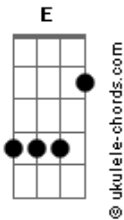

Soda Stereo - Prófugos

Tom: G

Intro: { E A } G

Somos complices los dos
al menos se que huyo porque amo
necesito distinción
estar asi despierto es un delirio de condenados

Como un efecto residual
yo siempre tomare el desviro
tus ojos nunca mentiran
pero ese ruido blanco es una alarma en mis oidos

No seas tan cruel
no busques más pretextos
no seas tan cruel
siempre seremos profugos los dos

No tenemos donde ir
somos como un area devastada

Acordes

carreteras sin sentido
religiones sin motivo, como podremos sobrevivir

No seas tan cruel
no busques más pretextos
no seas tan cruel
siempre seremos
siempre seremos profugos los dos

SOLO { G } { E A }

Ven, no seas tan cruel
no busques más pretextos
no seas tan cruel
siempre seremos profugos... ooh
siempre seremos profugos...
siempre seremos...