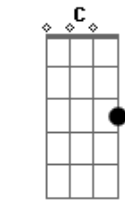

Soda Stereo - Prófugos

Tom: G
Intro: { E A } G

Somos complices los dos
al menos se que huyo porque amo
necesito distinción
estar asi despierto es un delirio de condenados

Como un efecto residual
yo siempre tomare el desviro
tus ojos nunca mentiran
pero ese ruido blanco es una alarma en mis oidos

No seas tan cruel
no busques más pretextos
no seas tan cruel
siempre seremos profugos los dos

No tenemos donde ir
somos como un area devastada

Acordes

carreteras sin sentido
religiones sin motivo, como podremos sobrevivir

No seas tan cruel
no busques más pretextos
no seas tan cruel
siempre seremos
siempre seremos profugos los dos

SOLO { G } { E A }

Ven, no seas tan cruel
no busques más pretextos
no seas tan cruel
siempre seremos profugos... ooh
siempre seremos profugos...
siempre seremos...