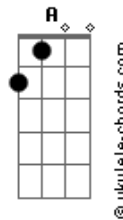

Soda Stereo - Prófugos

Tom: G

Intro: { E A } G

Somos complices los dos
al menos se que huyo porque amo
necesito distinción
estar asi despierto es un delirio de condenados

Como un efecto residual
yo siempre tomare el desviro
tus ojos nunca mentiran
pero ese ruido blanco es una alarma en mis oidos

No seas tan cruel
no busques más pretextos
no seas tan cruel
siempre seremos profugos los dos

No tenemos donde ir
somos como un area devastada

Acordes

carreteras sin sentido
religiones sin motivo, como podremos sobrevivir

No seas tan cruel
no busques más pretextos
no seas tan cruel
siempre seremos
siempre seremos profugos los dos

SOLO { G } { E A }

Ven, no seas tan cruel
no busques más pretextos
no seas tan cruel
siempre seremos profugos... ooh
siempre seremos profugos...
siempre seremos...