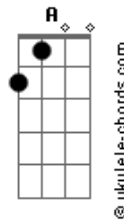

Soda Stereo - Prófugos

Tom: G
Intro: { E A } G

Somos complices los dos
al menos se que huyo porque amo
necesito distinción
estar asi despierto es un delirio de condenados

Como un efecto residual
yo siempre tomare el desviro
tus ojos nunca mentiran
pero ese ruido blanco es una alarma en mis oidos

No seas tan cruel
no busques más pretextos
no seas tan cruel
siempre seremos profugos los dos

No tenemos donde ir
somos como un area devastada

Acordes

carreteras sin sentido
religiones sin motivo, como podremos sobrevivir

No seas tan cruel
no busques más pretextos
no seas tan cruel
siempre seremos
siempre seremos profugos los dos

SOLO { G } { E A }

Ven, no seas tan cruel
no busques más pretextos
no seas tan cruel
siempre seremos profugos... ooh
siempre seremos profugos...
siempre seremos...