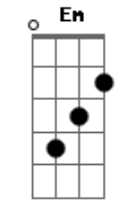

Soda Stereo - Prófugos

Tom: G

Intro: { E A } G

Somos complices los dos
al menos se que huyo porque amo
necesito distinción
estar asi despierto es un delirio de condenados

Como un efecto residual
yo siempre tomare el desviro
tus ojos nunca mentiran
pero ese ruido blanco es una alarma en mis oidos

No seas tan cruel
no busques más pretextos
no seas tan cruel
siempre seremos profugos los dos

No tenemos donde ir
somos como un area devastada

Acordes

carreteras sin sentido
religiones sin motivo, como podremos sobrevivir

No seas tan cruel
no busques más pretextos
no seas tan cruel
siempre seremos
siempre seremos profugos los dos

SOLO { G } { E A }

Ven, no seas tan cruel
no busques más pretextos
no seas tan cruel
siempre seremos profugos... ooh
siempre seremos profugos...
siempre seremos...