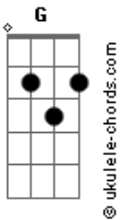

Soda Stereo - Prófugos

Tom: G
Intro: { E A } G

Somos complices los dos
al menos se que huyo porque amo
necesito distinción
estar asi despierto es un delirio de condenados

Como un efecto residual
yo siempre tomare el desviro
tus ojos nunca mentiran
pero ese ruido blanco es una alarma en mis oidos

No seas tan cruel
no busques más pretextos
no seas tan cruel
siempre seremos profugos los dos

No tenemos donde ir
somos como un area devastada

Acordes

carreteras sin sentido
religiones sin motivo, como podremos sobrevivir

No seas tan cruel
no busques más pretextos
no seas tan cruel
siempre seremos
siempre seremos profugos los dos

SOLO { G } { E A }

Ven, no seas tan cruel
no busques más pretextos
no seas tan cruel
siempre seremos profugos... ooh
siempre seremos profugos...
siempre seremos...