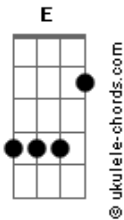

Soda Stereo - Prófugos

Tom: G
Intro: { E A } G

Somos complices los dos
al menos se que huyo porque amo
necesito distinción
estar asi despierto es un delirio de condenados

Como un efecto residual
yo siempre tomare el desviro
tus ojos nunca mentiran
pero ese ruido blanco es una alarma en mis oidos

No seas tan cruel
no busques más pretextos
no seas tan cruel
siempre seremos profugos los dos

No tenemos donde ir
somos como un area devastada

Acordes

carreteras sin sentido
religiones sin motivo, como podremos sobrevivir

No seas tan cruel
no busques más pretextos
no seas tan cruel
siempre seremos
siempre seremos profugos los dos

SOLO { G } { E A }

Ven, no seas tan cruel
no busques más pretextos
no seas tan cruel
siempre seremos profugos... ooh
siempre seremos profugos...
siempre seremos...