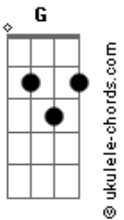

Soda Stereo - Prófugos

Tom: G

Intro: { E A } G

Somos complices los dos
al menos se que huyo porque amo
necesito distinción
estar asi despierto es un delirio de condenados

Como un efecto residual
yo siempre tomare el desviro
tus ojos nunca mentiran
pero ese ruido blanco es una alarma en mis oidos

No seas tan cruel
no busques más pretextos
no seas tan cruel
siempre seremos profugos los dos

No tenemos donde ir
somos como un area devastada

Acordes

carreteras sin sentido
religiones sin motivo, como podremos sobrevivir

No seas tan cruel
no busques más pretextos
no seas tan cruel
siempre seremos
siempre seremos profugos los dos

SOLO { G } { E A }

Ven, no seas tan cruel
no busques más pretextos
no seas tan cruel
siempre seremos profugos... ooh
siempre seremos profugos...
siempre seremos...