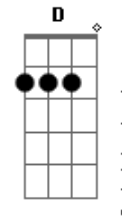

Soda Stereo - Prófugos

Tom: G

Intro: { E A } G

Somos complices los dos
al menos se que huyo porque amo
necesito distinción
estar asi despierto es un delirio de condenados

Como un efecto residual
yo siempre tomare el desviro
tus ojos nunca mentiran
pero ese ruido blanco es una alarma en mis oidos

No seas tan cruel
no busques más pretextos
no seas tan cruel
siempre seremos profugos los dos

No tenemos donde ir
somos como un area devastada

Acordes

carreteras sin sentido
religiones sin motivo, como podremos sobrevivir

No seas tan cruel
no busques más pretextos
no seas tan cruel
siempre seremos
siempre seremos profugos los dos

SOLO { G } { E A }

Ven, no seas tan cruel
no busques más pretextos
no seas tan cruel
siempre seremos profugos... ooh
siempre seremos profugos...
siempre seremos...