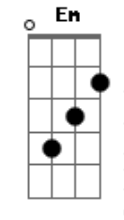

Soda Stereo - Prófugos

Tom: G
Intro: { E A } G

Somos complices los dos
al menos se que huyo porque amo
necesito distinción
estar asi despierto es un delirio de condenados

Como un efecto residual
yo siempre tomare el desviro
tus ojos nunca mentiran
pero ese ruido blanco es una alarma en mis oidos

No seas tan cruel
no busques más pretextos
no seas tan cruel
siempre seremos profugos los dos

No tenemos donde ir
somos como un area devastada

Acordes

carreteras sin sentido
religiones sin motivo, como podremos sobrevivir

No seas tan cruel
no busques más pretextos
no seas tan cruel
siempre seremos
siempre seremos profugos los dos

SOLO { G } { E A }

Ven, no seas tan cruel
no busques más pretextos
no seas tan cruel
siempre seremos profugos... ooh
siempre seremos profugos...
siempre seremos...