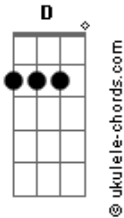

Soda Stereo - Planeador

G tom:

Am D Am D
Gira el disco lentamente
Am D C C G
Por la habitación

Soy piloto de juguetes
Entre nubes voy

D C
Cruzo el valle
D C
En mi frágil
G G C D

Planeador

Acordes

Am Am
La ternura de su duda
E habitual rincón
En cada mínimo detalle
Creo oír tu voz

Cruza el valle
Suenas frágil
Como yo

El final

Usen repetidores, además de la afinación estándar
Usen un poco de distorsión plus y un delay
Para recalcar
Usen efecto dilate pero muy poco
Solo para darle ecos a la notas
Ahh y una buena guitarra PRS ó Parker!