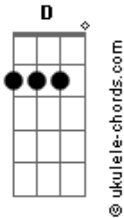

Soda Stereo - Planeador

G

tom:

Am D Am D
Gira el disco lentamente
Am D C C G
Por la habitación

Soy piloto de juguetes
Entre nubes voy

D C
Cruzo el valle
D C
En mi frágil
G G C D

Planeador

Acordes

Am Am
La ternura de su duda
E habitual rincón
En cada mínimo detalle
Creo oír tu voz

Cruza el valle
Suenas frágil
Como yo

El final

Usen repetidores, además de la afinación estándar
Usen un poco de distorsión plus y un delay
Para recalcar
Usen efecto dilate pero muy poco
Solo para darle ecos a la notas
Ahh y una buena guitarra PRS ó Parker!