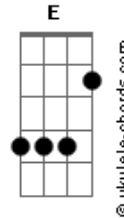

Soda Stereo - Planeador

G tom:

Am D Am D
Gira el disco lentamente
Am D C C G
Por la habitación

Soy piloto de juguetes
Entre nubes voy

D C
Cruzo el valle
D C
En mi frágil
G G C D

Planeador

Acordes

Am Am
La ternura de su duda
E habitual rincón
En cada mínimo detalle
Creo oír tu voz

Cruza el valle
Suenas frágil
Como yo

El final

Usen repetidores, además de la afinación estándar
Usen un poco de distorsión plus y un delay
Para recalcar
Usen efecto dilate pero muy poco
Solo para darle ecos a la notas
Ahh y una buena guitarra PRS ó Parker!