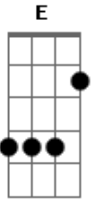

Soda Stereo - Musica Ligera

Tom: D

ESTE ES EL SOLO DE EN MEDIO Y DEL FINAL

Acordes

© ukulele-chords.com

© ukulele-chords.com