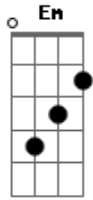

Soda Stereo - La Ciudad De La Furia

Tom: D

Acá va el intro

X5 X4 X1
X5 X4 X1 X5

Riff1

Em G A

G A

Riff2

Riff3

Intro: y riff1

Me verás volar
por la ciudad de la furia
donde nadie sabe de mí
y yo soy parte de todos.

Em G A Em G A

Nada cambiará con un aviso de curva.

G A

En sus caras veo el temor,

G A

ya no hay fábulas en la ciudad de la furia.

Riff2 X3

Em G A Em G A

Acordes

© ukulele-chords.com

© ukulele-chords.com

© ukulele-chords.com

© ukulele-chords.com

Sabrás ocultarme bien y desaparecer
entre la niebla
entre la niebla

(se repite Intro)
Un hombre alado extraña la tierra.

Riff1

Me verás volar
por la ciudad de la furia
donde nadie sabe de mí
y yo soy parte de todos.