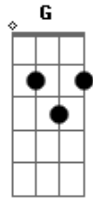

Soda Stereo - La Ciudad De La Furia

Tom: D

Acá va el intro

X5 X4 X1
X5 X4 X1 X5

Riff1

Em G A

G A

Riff2

Riff3

Intro: y riff1

Me verás volar
por la ciudad de la furia
donde nadie sabe de mí
y yo soy parte de todos.

Em G A Em G A

Nada cambiará con un aviso de curva.

G A

En sus caras veo el temor,

G A

ya no hay fábulas en la ciudad de la furia.

Riff2 X3

Em G A Em G A

Acordes

© ukulele-chords.com

© ukulele-chords.com

© ukulele-chords.com

© ukulele-chords.com

Sabrás ocultarme bien y desaparecer
entre la niebla
entre la niebla

(se repite Intro)
Un hombre alado extraña la tierra.

Riff1

Me verás volar
por la ciudad de la furia
donde nadie sabe de mí
y yo soy parte de todos.