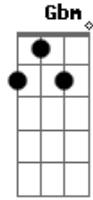

© ukulele-chords.com

Me verás caer como un ave de presa,
G A
me verás caer sobre terrazas desiertas.
Te desnudaré por las calles azules,
me refugiareé antes que todos despierten.

Bm D G Bm D
Me dejarás dormir al amanecer
G A
entre tus piernas
G A Gbm
entre tus piernas (sobre estos acordes se hace el riff3)

Sabrás ocultarme bien y desaparecer
entre la niebla
entre la niebla

(se repite Intro)
Un hombre alado extraña la tierra.

Riff1

Me verás volar
por la ciudad de la furia
donde nadie sabe de mí
y yo soy parte de todos.

Riff1

Con la luz del sol se derriten mis alas
sólo encuentro en la oscuridad lo que me une
con la ciudad de la furia.

Me verás caer como una flecha salvaje
me verás caer entre vuelos fugaces.
Buenos Aires se ve tan susceptible
ese destino de furia
es lo que en sus caras persiste.

Me dejarás...

Sabrás ocultarme...

Un hombre alado prefiere la noche.