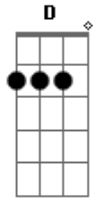

Soda Stereo - La Ciudad De La Furia

Tom: D

Acá va el intro

X5 X4 X1
X5 X4 X1 X5

Riff1

Em G A

G A

Riff2

Riff3

Intro: y riff1

Me verás volar
por la ciudad de la furia
donde nadie sabe de mí
y yo soy parte de todos.

Em G A Em G A

Nada cambiará con un aviso de curva.

G A

En sus caras veo el temor,

G A

ya no hay fábulas en la ciudad de la furia.

Riff2 X3

Em G A Em G A

Acordes

© ukulele-chords.com