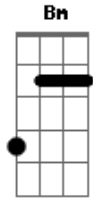

Soda Stereo - La Ciudad De La Furia

Tom: D

Acá va el intro

X5 X4 X1
X5 X4 X1 X5

Riff1

Em G A

G A

Riff2

Riff3

Intro: y riff1

Me verás volar
por la ciudad de la furia
donde nadie sabe de mí
y yo soy parte de todos.

Em G A Em G A

Nada cambiará con un aviso de curva.

G A

En sus caras veo el temor,

G A

ya no hay fábulas en la ciudad de la furia.

Riff2 X3

Em G A Em G A

Acordes

© ukulele-chords.com

© ukulele-chords.com

© ukulele-chords.com

© ukulele-chords.com