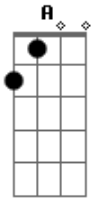

Riff3

Intro: y riff1

Me verás volar
por la ciudad de la furia
donde nadie sabe de mí
y yo soy parte de todos.

Em G A Em G A

Nada cambiará con un aviso de curva.

G A

En sus caras veo el temor,

G A

ya no hay fábulas en la ciudad de la furia.

Riff2 X3

Em G A Em G A

Acordes

© ukulele-chords.com

© ukulele-chords.com

© ukulele-chords.com

© ukulele-chords.com