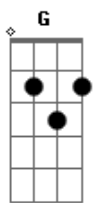

Soda Stereo - La Ciudad De La Furia

Tom: D

Acá va el intro

X5 X4 X1
X5 X4 X1 X5

Riff1

Em7 G A
G A

Riff2

Riff3

Intro: y riff1

Me verás volar
por la ciudad de la furia
donde nadie sabe de mí
y yo soy parte de todos.

Em7 G A Em7 G A
Nada cambiará con un aviso de curva.
G A
En sus caras veo el temor,
G A
ya no hay fábulas en la ciudad de la furia.

Riff2 X3

Em7 G A Em7 G A

Acordes

© ukulele-chords.com

© ukulele-chords.com

© ukulele-chords.com

© ukulele-chords.com

© ukulele-chords.com