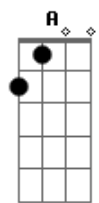

Intro: y riff1

Me verás volar
por la ciudad de la furia
donde nadie sabe de mí
y yo soy parte de todos.

Em7 G A Em7 G A
Nada cambiará con un aviso de curva.
G A
En sus caras veo el temor,
G A
ya no hay fábulas en la ciudad de la furia.

Riff2 X3

Em7 G A Em7 G A

Acordes

© ukulele-chords.com

© ukulele-chords.com

© ukulele-chords.com

© ukulele-chords.com

© ukulele-chords.com