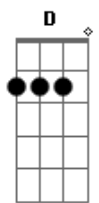

Soda Stereo - La Ciudad De La Furia

Tom: D

Acá va el intro

X5 X4 X1
X5 X4 X1 X5

Riff1

Em7 G A
G A

Riff2

Riff3

Intro: y riff1

Me verás volar
por la ciudad de la furia
donde nadie sabe de mí
y yo soy parte de todos.

Em7 G A Em7 G A
Nada cambiará con un aviso de curva.
G A
En sus caras veo el temor,
G A
ya no hay fábulas en la ciudad de la furia.

Riff2 X3

Em7 G A Em7 G A

Acordes

© ukulele-chords.com