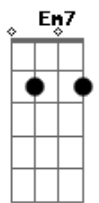

© ukulele-chords.com