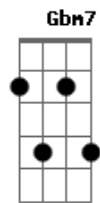

Soda Stereo - La Ciudad De La Furia

Tom: D

Acá va el intro

X5 X4 X1
X5 X4 X1 X5

Riff1

Em7 G A
G A

Riff2

Riff3

Intro: y riff1

Me verás volar
por la ciudad de la furia
donde nadie sabe de mí
y yo soy parte de todos.

Em7 G A Em7 G A
Nada cambiará con un aviso de curva.
G A
En sus caras veo el temor,
G A
ya no hay fábulas en la ciudad de la furia.

Riff2 X3

Em7 G A Em7 G A

Acordes

© ukulele-chords.com

© ukulele-chords.com

© ukulele-chords.com

© ukulele-chords.com

© ukulele-chords.com

Sabrás ocultarme bien y desaparecer
entre la niebla
entre la niebla

(se repite Intro)
Un hombre alado extraña la tierra.

Riff1

Me verás volar
por la ciudad de la furia
donde nadie sabe de mí
y yo soy parte de todos.