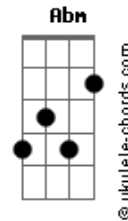

Soda Stereo - Juegos De Seduccion

tom:

Intro: B Gb A E

[Primeira Parte]

B Gb
Voy a ser tu mayordomo
A E
Y vos harás el rol de señora bien
B Gb
O puedo ser tu violador
A D Db B
La imaginación esta noche todo lo puede
(E A)

[Refrão]

G B E A
Te llevaré hasta el extremo
G B E A
Te llevaré (eh, eh, eh)
G B E A G
Abrázame, este es el juego de seducción

[Segunda Parte]

B Gb
Estamos solos en la selva
A E
Nadie puede venir a rescatarnos
B Gb
Estoy muriéndome de sed
A
Y es tu propia piel
D Db B
La que me hace sentir este infierno
E A

[Refrão]

Acordes

G B E A
Te llevaré hasta el extremo
G B E A
Te llevaré (eh, eh, eh)
G B E A G
Abrázame, este es el juego de seducción
(Gb A Abm)
(Gb A Abm)
(Gb A Abm)
(Gb A Abm)

[Solo] A Gbm B Abm
A Gbm B Abm
A Gbm B Abm
A Gbm B Abm