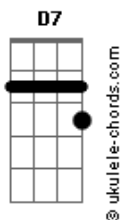

Soda Stereo - Entre Canibales

tom:

Em

Intro: Am G D Em
Am G D Em
Am G D C
Em C D Am
Em C D Am
Em C D C
D C D C D

Una eternidad
Esperé este instante
Y no lo dejaré deslizar
En recuerdos quietos
Ni en balas rasantes
Que matan

Ah come de mí, come de mi carne
Ah entre caníbales
Ah tomate el tiempo en desmenuzarme
Ah entre caníbales

Entre caníbales

Acordes

El dolor es veneno, nena
Y no lo sentirás hasta el fin
Mientras te muevas lento
Y jadees el nombre
Que mata
Ah come de mí, come de mi carne
Ah entre caníbales
Ah tomate el tiempo en desmenuzarme
Ah entre caníbales

(D C D C D C D)
(Em C D Am7)
(Em C D Am7)
(Em C D Am7)
(Em C D Am7)

Una eternidad
Una eternidad
Una eternidad

Em
Ahh