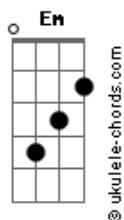

Soda Stereo - Entre Canibales

tom:

Em

Intro: Am G D Em
Am G D Em
Am G D C
Em C D Am
Em C D Am
Em C D C
D C D C D

Una eternidad
Esperé este instante
Y no lo dejaré deslizar
En recuerdos quietos
Ni en balas rasantes
Que matan

Ah come de mí, come de mi carne
Ah entre caníbales
Ah tomate el tiempo en desmenuzarme
Ah entre caníbales

Entre caníbales

Acordes

El dolor es veneno, nena
Y no lo sentirás hasta el fin
Mientras te muevas lento
Y jadees el nombre
Que mata
Ah come de mí, come de mi carne
Ah entre caníbales
Ah tomate el tiempo en desmenuzarme
Ah entre caníbales

(D C D C D C D)
(Em C D Am7)
(Em C D Am7)
(Em C D Am7)
(Em C D Am7)

Una eternidad
Una eternidad
Una eternidad

Em
Ahh