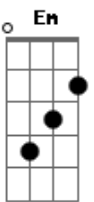

Soda Stereo - En Camino

Tom: D
Intro: D E A G
D E

D E D E
La tarde está cayendo en tus ojos
D E D E
un auto en el vacío y la niebla otra vez

A G A
Un rubor debajo de la piel
G A
casi sin querer
G A D
estamos en camino entre los espejismos

E D E
Deslizándonos hay sombra alrededor
D E D E
podemos pasar montañas de piedra otra vez

A G A
Por favor no leas el cartel
G A
ni anuncios de ayer
G A G D E
no puedo esperarte hasta fin de siglo

Inter A

D E D E
Quiero sentir tu cuerpo acercándose
D E D E
quiero encontrar un paraíso y no volver

A G A
Un rubor debajo de la piel
G A
casi sin querer
G A G
estamos en camino entre los espejismos

Bm D E Bm D
No me asustan los desvíos, los puentes
E D E D E Bm D
solo quiero seguir acercándome, acercándome
E Bm D E D E D E A { D E }
puedo encontrar ese paraíso acercándome, acercándome...

A G A
Por favor no leas el cartel
G A
casi sin querer
G A G D E A G D Em D G Gbm G
estamos en camino hasta fin de siglo

Acordes

© ukulele-chords.com

© ukulele-chords.com

© ukulele-chords.com

© ukulele-chords.com

© ukulele-chords.com

© ukulele-chords.com

© ukulele-chords.com