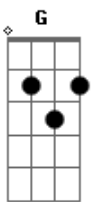

Soda Stereo - En Camino

Tom: D
Intro: D E A G
D E

D E D E
La tarde está cayendo en tus ojos
D E D E
un auto en el vacío y la niebla otra vez

A G A
Un rubor debajo de la piel
G A
casi sin querer
G A D
estamos en camino entre los espejismos

D E D E
Quiero sentir tu cuerpo acercándose
D E D E
quiero encontrar un paraíso y no volver

A G A
Un rubor debajo de la piel
G A
casi sin querer
G A G
estamos en camino entre los espejismos

Bm D E Bm D
No me asustan los desvíos, los puentes
E D E D E Bm D
solo quiero seguir acercándome, acercándome
E Bm D E D E D E A { D E }
puedo encontrar ese paraíso acercándome, acercándome...

A G A
Por favor no leas el cartel
G A
casi sin querer
G A G D E A G D Em D G Gbm G
estamos en camino hasta fin de siglo

Acordes

© ukulele-chords.com

© ukulele-chords.com

© ukulele-chords.com

© ukulele-chords.com