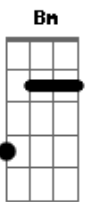

Soda Stereo - En Camino

Tom: D
Intro: D E A G
D E

D E D E
La tarde está cayendo en tus ojos
D E D E
un auto en el vacío y la niebla otra vez

A G A
Un rubor debajo de la piel
G A
casi sin querer
G A D
estamos en camino entre los espejismos

D E D E
Quiero sentir tu cuerpo acercándose
D E D E
quiero encontrar un paraíso y no volver

A G A
Un rubor debajo de la piel
G A
casi sin querer
G A G
estamos en camino entre los espejismos

Bm D E Bm D
No me asustan los desvíos, los puentes
E D E D E Bm D
solo quiero seguir acercándome, acercándome
E Bm D E D E D E A { D E }
puedo encontrar ese paraíso acercándome, acercándome...

A G A
Por favor no leas el cartel
G A
casi sin querer
G A G D E A G D Em D G Gbm G
estamos en camino hasta fin de siglo

Acordes

© ukulele-chords.com

© ukulele-chords.com

© ukulele-chords.com

© ukulele-chords.com