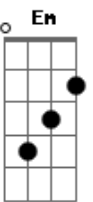

© ukulele-chords.com