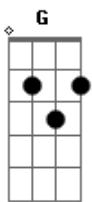

Soda Stereo - En Camino

Tom: D
Intro: D E A G
D E

D E D E
La tarde está cayendo en tus ojos
D E D E
un auto en el vacío y la niebla otra vez

A G A
Un rubor debajo de la piel
G A
casi sin querer
G A D
estamos en camino entre los espejismos

D E D E
Quiero sentir tu cuerpo acercándose
D E D E
quiero encontrar un paraíso y no volver

A G A
Un rubor debajo de la piel
G A
casi sin querer
G A G
estamos en camino entre los espejismos

Bm D E Bm D
No me asustan los desvíos, los puentes
E D E D E Bm D
solo quiero seguir acercándome, acercándome
E Bm D E D E D E A { D E }
puedo encontrar ese paraíso acercándome, acercándome...

A G A
Por favor no leas el cartel
G A
casi sin querer
G A G D E A G D Em D G Gbm G
estamos en camino hasta fin de siglo

Acordes

© ukulele-chords.com

© ukulele-chords.com

© ukulele-chords.com

© ukulele-chords.com