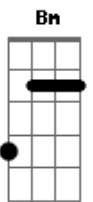

Soda Stereo - En Camino

Tom: D
Intro: D E A G
D E

D E D E
La tarde está cayendo en tus ojos
D E D E
un auto en el vacío y la niebla otra vez

A G A
Un rubor debajo de la piel
G A
casi sin querer
G A D
estamos en camino entre los espejismos

D E D E
Quiero sentir tu cuerpo acercándose
D E D E
quiero encontrar un paraíso y no volver

A G A
Un rubor debajo de la piel
G A
casi sin querer
G A G
estamos en camino entre los espejismos

Bm D E Bm D
No me asustan los desvíos, los puentes
E D E D E Bm D
solo quiero seguir acercándome, acercándome
E Bm D E D E D E A { D E }
puedo encontrar ese paraíso acercándome, acercándome...

A G A
Por favor no leas el cartel
G A
casi sin querer
G A G D E A G D Em D G Gbm G
estamos en camino hasta fin de siglo

Acordes

© ukulele-chords.com

© ukulele-chords.com

© ukulele-chords.com

© ukulele-chords.com