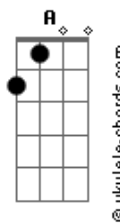

# Soda Stereo - Disco Eterno

Tom: C

--Intro--

D F C G  
 F C G D  
 F C G

D F C G

Me salí  
 fuera de contexto  
 Practicar

D F C G  
 no te hace perfecto  
 poner un disco eterno  
 y moverme tornasol

A C

Un espíritu  
 a veces seguro  
 otras veces incierto  
 quiero descubrir  
 por que este deseo crece

--Intro--

D F C G  
 F C G D  
 F C G

D F C G

Entre los dos  
 pasa un meridiano

## Acordes

latitud (latitud)  
 de vidas paralelas  
 Abrir el sueño stereo  
 crear la dimensión

A C  
 Sin disimular  
 me voy desnudando  
 con cada sonido  
 alta fidelidad  
 cuando este deseo crece