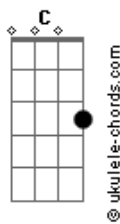

# Soda Stereo - Disco Eterno

Tom: C

--Intro--

D F C G  
 F C G D  
 F C G

D F C G

Me salí  
 fuera de contexto  
 Practicar

D F C G  
 no te hace perfecto  
 poner un disco eterno  
 y moverme tornasol

A C

Un espíritu  
 a veces seguro  
 otras veces incierto  
 quiero descubrir  
 por que este deseo crece

--Intro--

D F C G  
 F C G D  
 F C G

D F C G

Entre los dos  
 pasa un meridiano

## Acordes

latitud (latitud)  
 de vidas paralelas  
 Abrir el sueño stereo  
 crear la dimensión

A C  
 Sin disimular  
 me voy desnudando  
 con cada sonido  
 alta fidelidad  
 cuando este deseo crece

--Intro--

D F C G  
 F C G D  
 F C G

A C  
 Un espíritu  
 a veces seguro  
 otras veces incierto  
 vengo a descubrir

D por que este deseo crece...  
 D - G - F - G (Fade Out)

--Notas--

D XX0230  
 F X33210  
 C X32030  
 G X55430