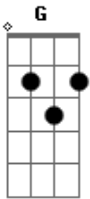

Soda Stereo - Disco Eterno

Tom: C

--Intro--
D F7M C G
F7M C G D
F7M C G

D F7M C G
Me salí
D F7M C G
fuera de contexto
D F7M C G
Practicar
D F7M C G
no te hace perfecto
D F7M C G
poner un disco eterno
D F7M C G
y moverme tornasol

A C
Un espíritu
A
a veces seguro
C
otras veces incierto
A C
quiero descubrir
A C
por que este deseo crece

--Intro--
D F7M C G
F7M C G D
F7M C G

D F7M C G
Entre los dos
D F7M C G
pasa un meridiano
D F7M C G

latitud (latitud)
D F7M C G
de vidas paralelas
D F7M C G
Abrir el sueño stereo
D F7M C G
crear la dimensión

A C
Sin disimular
A
me voy desnudando
C
con cada sonido
A C
alta fidelidad
A C
cuando este deseo crece

--Intro--
D F7M C G
F7M C G D
F7M C G

A C
Un espíritu
A
a veces seguro
C
otras veces incierto
A C
vengo a descubrir
A C
por que este deseo crece...
D - G - F7M - G (Fade Out)

--Notas--
D XX0230
F7M X33210
C X32030
G X55430

Espero sea d' su agrado, cualquier comentario o corrección
Tijuana, BC, México Ramón Guillermo Galáz Rios 11/03/05'

Acordes

© ukulele-chords.com