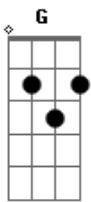

Soda Stereo - Disco Eterno

Tom: C

--Intro--

D D F7M C G
F7M C G D
F7M C G

D F7M C G
Me salí
D F7M C G
fuera de contexto
D F7M C G
Practicar
D F7M C G
no te hace perfecto
D F7M C G
poner un disco eterno
D F7M C G
y moverme tornasol

A C
Un espíritu
A
a veces seguro
C
otras veces incierto
A C
quiero descubrir
A C
por que este deseo crece

--Intro--

D D F7M C G
F7M C G D
F7M C G

D F7M C G
Entre los dos
D F7M C G
pasa un meridiano
D F7M C G

latitud (latitud)
D F7M C G
de vidas paralelas
D F7M C G
Abrir el sueño stereo
D F7M C G
crear la dimensión

A C
Sin disimular
A
me voy desnudando
C
con cada sonido
A C
alta fidelidad
A C
cuando este deseo crece

--Intro--

D D F7M C G
F7M C G D
F7M C G

A C
Un espíritu
A
a veces seguro
C
otras veces incierto
A C
vengo a descubrir
A C
por que este deseo crece...
D - G - F7M - G (Fade Out)

--Notas--

D XX0230
F7M X33210
C X32030
G X55430

Espero sea d' su agrado, cualquier comentario o corrección
Tijuana, BC, México Ramón Guillermo Galáz Rios 11/03/05'

Acordes

© ukulele-chords.com