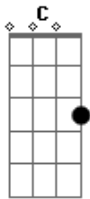

Soda Stereo - Disco Eterno

Tom: C

--Intro--
 D F7M C G
 F7M C G D
 F7M C G

D F7M C G
 Me salí
 D F7M C G
 fuera de contexto
 D F7M C G
 Practicar
 D F7M C G
 no te hace perfecto
 D F7M C G
 poner un disco eterno
 D F7M C G
 y moverme tornasol

--Intro--
 D F7M C G
 F7M C G D
 F7M C G

A C
 Un espíritu
 A
 a veces seguro
 C
 otras veces incierto
 A C
 vengo a descubrir
 A C
 por que este deseo crece...
 D - G - F7M - G (Fade Out)

--Notas--
 D XX0230
 F7M X33210
 C X32030
 G X55430

Espero sea d' su agrado, cualquier comentario o corrección
 Tijuana, BC, México Ramón Guillermo Galáz Rios 11/03/05'

Acordes

© ukulele-chords.com

© ukulele-chords.com

© ukulele-chords.com

© ukulele-chords.com