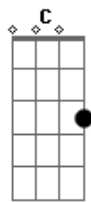

Soda Stereo - Disco Eterno

Tom: C

--Intro--

D D F7M C G
 F7M C G D
 F7M C G

D F7M C G
 Me salí
 D F7M C G
 fuera de contexto
 D F7M C G
 Practicar
 D F7M C G
 no te hace perfecto
 D F7M C G
 poner un disco eterno
 D F7M C G
 y moverme tornasol

--Intro--

D D F7M C G
 F7M C G D
 F7M C G

A C
 Un espíritu
 A
 a veces seguro
 C
 otras veces incierto
 A C
 vengo a descubrir
 A C
 por que este deseo crece...
 D - G - F7M - G (Fade Out)

--Notas--

D XX0230
 F7M X33210
 C X32030
 G X55430

Espero sea d' su agrado, cualquier comentario o corrección
 Tijuana, BC, México Ramón Guillermo Galáz Rios 11/03/05'

Acordes

© ukulele-chords.com

© ukulele-chords.com

© ukulele-chords.com

© ukulele-chords.com