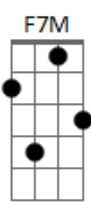

© ukulele-chords.com