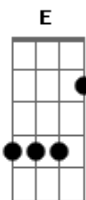

© ukulele-chords.com