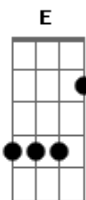

# Sociedade Primata - Apenas Um Sonho

Tom: A

Intro:

A D A E D E D A (E D C A )2x

A  
Céu vermelho em uma estrada deserta Tenho que pegar meu  
caminho pra festa

D A  
Pois o que eu fiz até agora eu não sei

E D E D  
A  
Estava na estrada quando despenquei cai com meu carro Olha o  
que eu arrumei não sei  
(E D C A )2x

A  
Estou caído não há ninguém ao meu lado Minha garota me deixou  
aqui jogado

D A

Estou Perdido não sei mais o que fazer  
E D E D

A  
Acho que vou subir Naquele penhasco não sei mais de nada está  
tudo errado eu não sei  
(E D C A )2x

Solo: A D A E D E D A (E D C A )2x

A  
Estou no alto olha só eu aqui mas não encontrei Nenhuma ajuda  
pra sair

D A  
Agora cansei já desisti de tudo Vou me matar vou pular lá no  
fundo

E D E D

A  
Quando pulei Acordei babando estava num sonho me desculpe foi  
um engano  
(E D C A )3x