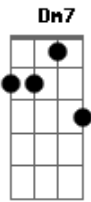

Sociedade Anônima - Sala de Estar

Tom: C

intro: C7 Em Em

C7
Sei que no final do dia
Em
Você sempre vai lembrar
Dm7 C7
e todo aquele papo chato na hora do jantar
F Em
com cores nas paredes que parecem sufocar
Dm7 C7

Sentada na sua sala de estar

Dm7 C7 3x C7 Em Em

C7 Em
e no começo do dia você sempre vai lembrar
Dm7 C7
e todas aquelas cores chatas na hora de almoçar
F7 Em
com retrato nas paredes, que parecem sufocar
Dm7 C7
Sentada na sua sala de estar

Dm7 C7 3x C7 Em Em

Acordes

© ukulele-chords.com

© ukulele-chords.com

© ukulele-chords.com

© ukulele-chords.com

© ukulele-chords.com

© ukulele-chords.com