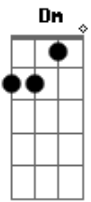

Sobcontexto - Palavras e Distorção

Tom: C
Intro: Dm Em Dm Em
Am7 G Em7
Am7 G F7

Am7 G F7
As ruas estão cheias de vícios de linguagem
Am7 G F7
E contam com você pra ser
Am7 G F7
Só mais um símbolo de bobagem!
Am7 G F
E as ruas escurecem esperando por gritar!

Refrão:
C G Am F
Será que você conseguirá?

C G Em F

Será que encontrará?
C G Am F
Será que você conseguirá
C G Em F
Lugar pra recomeçar?
(Dm Em Dm Em)
(Am7 G Em7)
(Am7 G F7)
Am7 G F7
Em nossa volta, palavras e distorções
Am7 G F7
Sem conselho, espelho e só lições
Am7 G F7
De alguém que nunca desistiu
Am7 G F7
Que tenta se proteger de uma noite de frio

Acordes

© ukulele-chords.com

© ukulele-chords.com

© ukulele-chords.com

© ukulele-chords.com

© ukulele-chords.com

© ukulele-chords.com

© ukulele-chords.com

© ukulele-chords.com

© ukulele-chords.com