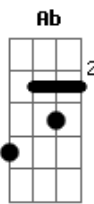

[Refrão]

(Fm Eb Ab Db)
(Fm Eb Ab Db)

Fm Eb
Só quero você ao meu lado
Ab Db
Não existe mais eu sem você
Fm Eb
A noite inteira acordado
Ab Db
Louco pra te dizer

Acordes

© ukulele-chords.com

© ukulele-chords.com