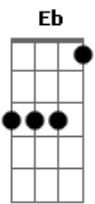

Fm Eb
Quando se encontra alguém
Ab
Que escolhe amar você
Db
Levante as mãos pro alto

A Deus pode agradecer
Fm Eb
Escolha amar também

Vá muito mais além
Ab Db Fm
Dê sua vida, Jesus deu a Dele por você
Eb Ab Db Fm
É o que vale a pena
Eb Ab Db
amar de forma plena

[Refrão]

(Fm Eb Ab Db)
(Fm Eb Ab Db)

Fm Eb
Só quero você ao meu lado
Ab Db
Não existe mais eu sem você
Fm Eb
A noite inteira acordado
Ab Db
Louco pra te dizer

Acordes

© ukulele-chords.com

© ukulele-chords.com