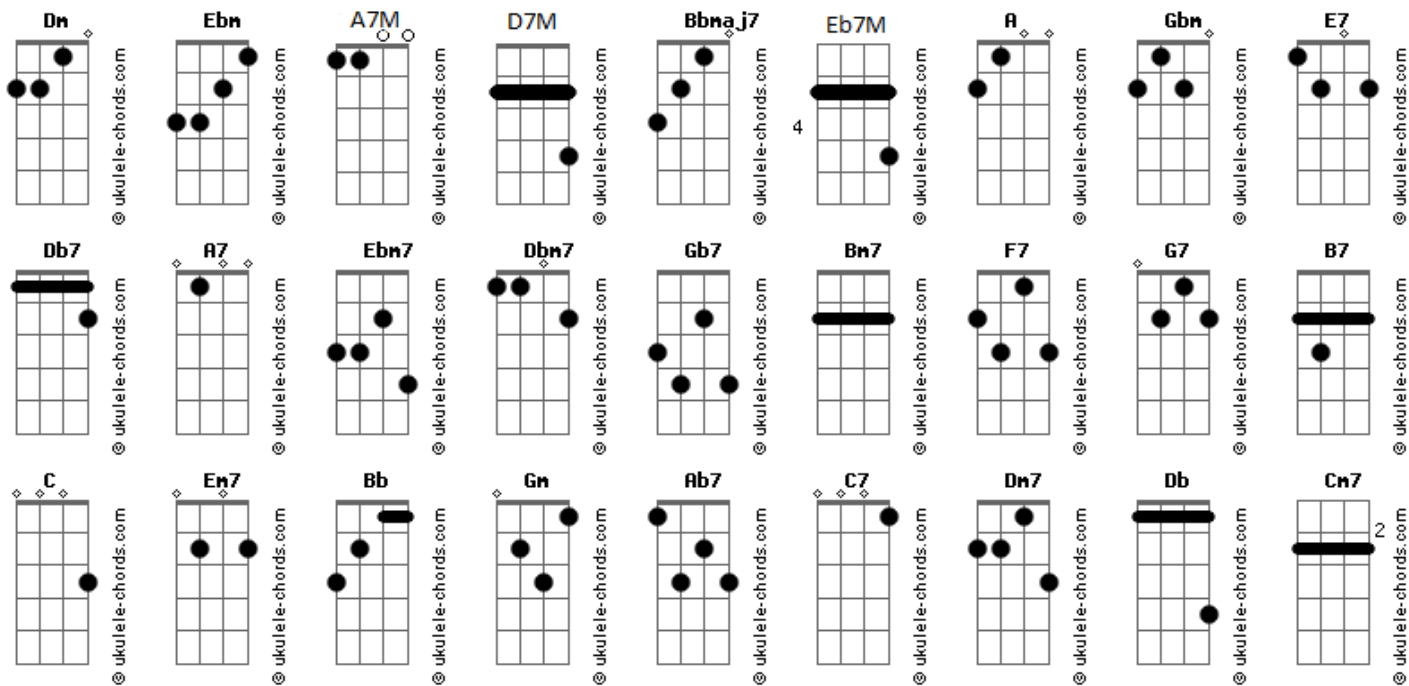

Bb7M Bb
Um abraço apertado é o primeiro passo, amor
Bb7M Ab7 G7
E depois quem sabe vem nosso primeiro beijo
C7 Ebm
Nessa hora o coração bate apressado
Dm7 Db
Toda timidez vira passado
Cm7 F7 Bb7M F7 F7
Só nos resta a solução amar
Bb7M
A gente se entrega o peito carrega
D7
Tanta saudade que nos invade
G7 C7 Fm7 Bb7
Esse amor só nos da prazer
Eb7M Ebm
Mas na verdade fui um covarde
Dm7 G7
Nunca é tarde pra te dizer
Cm7 F7 Bb7M (F7 F7)
Que eu não vivo sem você
Bb7M
A gente se entrega o peito carrega
D7
Tanta saudade que nos invade
G7 C7 Fm7 Bb7
Esse amor só nos da prazer
Eb7M Ebm
Mas na verdade fui um covarde
Dm7 G7
Nunca é tarde pra te dizer
Cm7 F7 Bb7M Ab7 G7
Que eu não vivo sem você
Cm7 F7 Dm7 G7
Que eu não vivo sem você
Cm7 F7 Bb7M Bb F7 Bb Bb7M
Que eu não vivo sem você

Acordes