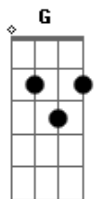

Só Pra Contrariar - Samba nao tem fronteiras

Tom: C

Tom : G
Intro: C7 D Bm7 E7- Am7 D7 Dm C7 D Bm7 E7- Am7 D7 Dm

G7 Am7 Bm7
Assim como semente que cai na terra

C7 G7
Brotando linda flor

Am7 Bm7
Nascia no mundo do samba

C7 F
Um grupo do interior

G7 Am7 Bm7
Amigos, filhos de filhos do sertão

C7 G7
O swingue corre nas veias

D7 G7 Dm G7
De uma nova geração

C7 D Bm7
Nascia ali no triângulo mineiro

E7- Am7
Um samba de Rio de Janeiro

D7 Dm G7
Só assim se descobriu

C7 D Bm7
Que não há fronteiras para o samba

E7- Am7
Pois o samba, com certeza está

D7 G7 E7 Am7 D7
Em cada canto do Brasil

G7
Digo trem bão

Am7
Digo uai

Bm7
Digo porque

C7 G7
O samba não tem fronteiras

C7 F D7
Existe em qualquer lugar

G7
De leste a oeste

Am7
De norte a sul

Bm7
Desse país

C7 G7
O nosso samba está

D7 G7 D7
Só pra contrariar

Acordes

© ukulele-chords.com