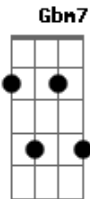

© ukulele-chords.com