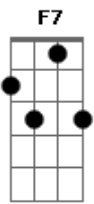

© ukulele-chords.com