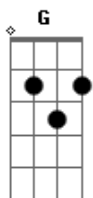

Só Pra Contrariar - Out-door

Tom: G

Tom : G
Intro: Am Bm7 C Am7 D7

Já coloquei um out-door
Em todos os jornais
Meu retrato
Telefone e o endereço

Não acredito que você
Não vai me procurar
Já sofri
Mais além do que mereço

Ah, telefona por favor
Tô morrendo de saudade
Ah, telefona por favor
Tô morrendo de saudade
Louco pra te ver

Foi tão bonito
O nosso encontro

Me marcou demais,
No fundo do meu coração
Depois que você
Foi embora
Eu nunca mais te vi,
fiquei assim, te querendo toda hora

Ah, telefona por favor
Tô morrendo de saudade
Ah, telefona por favor
Tô morrendo de saudade
Louco pra te ver

Ah, telefona por favor
Tô morrendo de saudade
Ah, telefona por favor
Tô morrendo de saudade
Louco pra te ver

Correção: William Brites da Cruz (William do Cavaco)
Especialmente para Petersson do Puro Pecado.
O tom original dessa música no novo cd do S.P.C, é F7

Acordes

© ukulele-chords.com