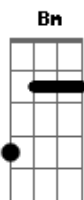

© ukulele-chords.com