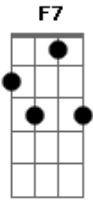

© ukulele-chords.com