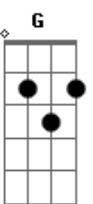

© ukulele-chords.com