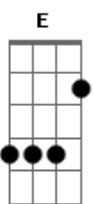

© ukulele-chords.com