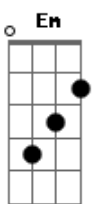

© ukulele-chords.com