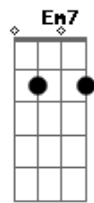

© ukulele-chords.com