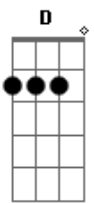

© ukulele-chords.com