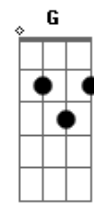

© ukulele-chords.com