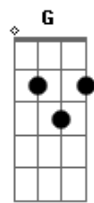

© ukulele-chords.com