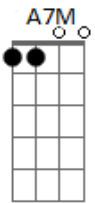

A7M E
Você sair da linha e viajar na minha,
A7 D7M (F G)
Aconteceu te quero novamente.

A7M E
Só ficar, depois me deixa,
A7 D7M (F G)
você tentou mas não me esqueceu.

A7M E
O dia amanhecendo e você querendo mais,
A7 D7M (F G)
Fez de novo, gostoso, enlouqueceu.

Intro: DUÇÃO (1x)

REFRÃO

2ª PARTE (2x)

REFRÃO (2x)

Intro: DUÇÃO (2x)

Acordes

© ukulele-chords.com

© ukulele-chords.com