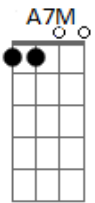

Não esperava assim tão de repente

A7M E
Você sair da linha e viajar na minha,

A7 D7M (F G)
Aconteceu te quero novamente.

A7M E
Só ficar, depois me deixa,
A7 D7M (F G)
você tentou mas não me esqueceu.

A7M E
O dia amanhecendo e você querendo mais,
A7 D7M (F G)
Fez de novo, gostoso, enlouqueceu.

Intro: DUÇÃO (1x)

REFRÃO

2ª PARTE (2x)

REFRÃO (2x)

Intro: DUÇÃO (2x)

Acordes

© ukulele-chords.com

© ukulele-chords.com