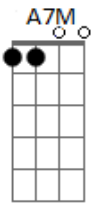

Só Pra Contrariar - Minha fantasia

Tom: D

Intr.: A7M E Em7 A7 D7M (F G) (2x)

A7M E A7 D7M (F G)
Nada mal nós dois juntinhos, sensacional.

A7M E A7 D7M (F G)
Foi fatal o seu carinho, animal.

A7M E
A minha fantasia era te ter um dia,
A7 D7M (F G)

Não esperava assim tão de repente

A7M E
Você sair da linha e viajar na minha,

A7 D7M (F G)
Aconteceu te quero novamente.

A7M E
Só ficar, depois me deixa,
A7 D7M (F G)
você tentou mas não me esqueceu.

A7M E
O dia amanhecendo e você querendo mais,
A7 D7M (F G)
Fez de novo, gostoso, enlouqueceu.

Intro: DUÇÃO (1x)

REFRÃO

2ª PARTE (2x)

REFRÃO (2x)

Intro: DUÇÃO (2x)

Acordes

© ukulele-chords.com