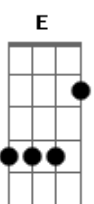

© ukulele-chords.com