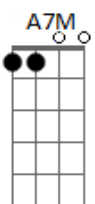

Só Pra Contrariar - Minha fantasia

Tom: D

Intr.: A7M E Em7 A7 D7M (F G) (2x)

A7M E A7 D7M (F G)
Nada mal nós dois juntinhos, sensacional.

A7M E A7 D7M (F G)
Foi fatal o seu carinho, animal.

A7M E
A minha fantasia era te ter um dia,

A7 D7M (F G)
Não esperava assim tão de repente

A7M E
Você sair da linha e viajar na minha,

A7 D7M (F G)
Aconteceu te quero novamente.

A7M E
Só ficar, depois me deixa,
A7 D7M (F G)
você tentou mas não me esqueceu.

A7M E
O dia amanhecendo e você querendo mais,
A7 D7M (F G)
Fez de novo, gostoso, enlouqueceu.

Intro: DUÇÃO (1x)

REFRÃO

2ª PARTE (2x)

REFRÃO (2x)

Intro: DUÇÃO (2x)

Acordes

© ukulele-chords.com