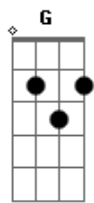

© ukulele-chords.com