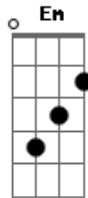

Só Pra Contrariar - Meu Jeito de ser

tom:

G

G Bm

Era só dizer pra mim

Em Bm

Que não sentia mais

C G

Que tudo se acabou

A7 D7

Como um vento forte que passou

G Bm

Eu te amei e hoje eu soffro

Em Bm

Mas eu sei o meu lugar

C G

Me perdoa coração

A7 D7

Acordes

© ukulele-chords.com

© ukulele-chords.com

© ukulele-chords.com

© ukulele-chords.com

© ukulele-chords.com

© ukulele-chords.com

© ukulele-chords.com

© ukulele-chords.com

Por tão fácil assim me entregar

G Bm

Você levou o meu amor

C Cm G

E de você nada restou