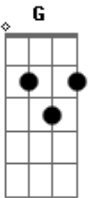

Só Pra Contrariar - Meu Jeito de ser

tom:

G

G Bm

Era só dizer pra mim

Em Bm

Que não sentia mais

C G

Que tudo se acabou

A7 D7

Como um vento forte que passou

G Bm

Eu te amei e hoje eu soffro

Em Bm

Mas eu sei o meu lugar

C G

Me perdoa coração

A7 D7

Acordes

© ukulele-chords.com