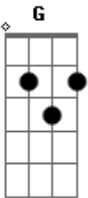

Só Pra Contrariar - Meu Jeito de ser

tom:

G

G Bm

Era só dizer pra mim

Em Bm

Que não sentia mais

C G

Que tudo se acabou

A7 D7

Como um vento forte que passou

G Bm

Eu te amei e hoje eu soffro

Em Bm

Mas eu sei o meu lugar

C G

Me perdoa coração

A7 D7

Acordes

Por tão fácil assim me entregar

G Bm

Você levou o meu amor

C Cm G

E de você nada restou

Bm Am

Eu posso te dizer

D7

Que neste mundo

G

O meu jeito de ser

Bm

Era você

C

Era te amar

D7

Não era sofrer

© ukulele-chords.com