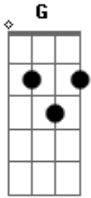

Só Pra Contrariar - Meu Jeito de ser

tom:

G

G Bm

Era só dizer pra mim

Em Bm
Que não sentia mais

C G
Que tudo se acabou

A7 D7
Como um vento forte que passou

G Bm
Eu te amei e hoje eu soffro

Em Bm
Mas eu sei o meu lugar

C G
Me perdoa coração

A7 D7

Por tão fácil assim me entregar

G Bm

Você levou o meu amor

C Cm G

E de você nada restou

Bm Am
Eu posso te dizer

D7
Que neste mundo

G
O meu jeito de ser

Bm
Era você

C
Era te amar

D7
Não era sofrer

Acordes