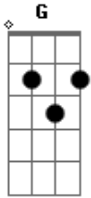

Só Pra Contrariar - Meu Jeito de ser

tom:

G

G Bm

Era só dizer pra mim

Em Bm
Que não sentia mais

C G
Que tudo se acabou

A7 D7
Como um vento forte que passou

G Bm
Eu te amei e hoje eu soffro

Em Bm
Mas eu sei o meu lugar

C G
Me perdoa coração

A7 D7

Por tão fácil assim me entregar

G Bm

Você levou o meu amor

C Cm G

E de você nada restou

Bm Am
Eu posso te dizer

D7
Que neste mundo

G
O meu jeito de ser

Bm
Era você

C
Era te amar

D7
Não era soffrer

Acordes

© ukulele-chords.com