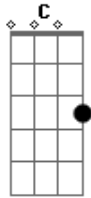

© ukulele-chords.com