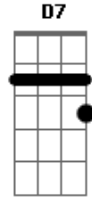

© ukulele-chords.com