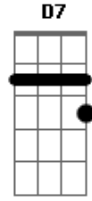

© ukulele-chords.com