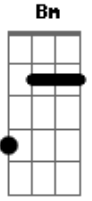

© ukulele-chords.com