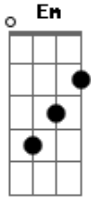

© ukulele-chords.com