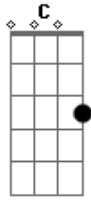

© ukulele-chords.com