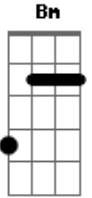

© ukulele-chords.com