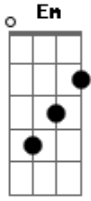

© ukulele-chords.com