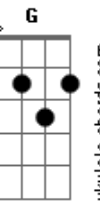

© ukulele-chords.com