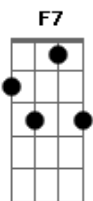

Só Pra Contrariar - Menina Mulher

Tom: F

(intro) F7 E7- Am7 Gm7 C7 F7 Em7 Dm7 Em7 F7 Em7 Dm7 F Am7

Olhando agora pra você não imaginaria
 C7 F7 Am7 Em7

Que o passar do tempo fosse um dia
 D7 F G7

Fazer da menina uma mulher

Desapercebido, não notei que a flor se abria
 C7 Am7 Em7

Flor menina, hoje tão felina
 F7 C7 Bm7 E7

Linda felina, linda que quer

Me dar todo o amor que sempre escondeu no peito
 Am7 F#m7- B7 Em7

Foi surpresa, fiquei tão sem jeito
 Gm7 C7 F7

Gm7 C7 F7

Se fez mulher

Pra que eu te olhasse, enfim em um momento qualquer
 Bb7 C7

Me fez despertar

G Em7

Ver o seu sonho escondido e agora, então

Am7 Dm7

Te dou o meu coração

Bb7 Gm7 C7

Vou me entregar

F C7 F

(Ser dessa paixão)

Acordes

© ukulele-chords.com

© ukulele-chords.com

© ukulele-chords.com