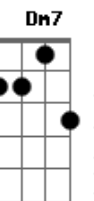

© ukulele-chords.com