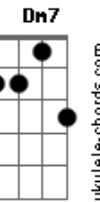

© ukulele-chords.com