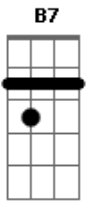

© ukulele-chords.com