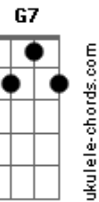

© ukulele-chords.com