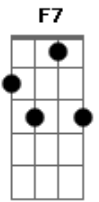

© ukulele-chords.com