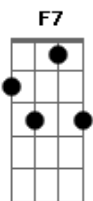

© ukulele-chords.com