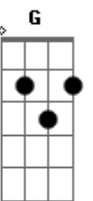

© ukulele-chords.com