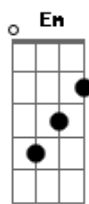

© ukulele-chords.com