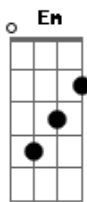

© ukulele-chords.com