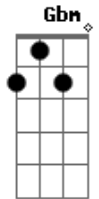

Só Pra Contrariar - Ive Brussel

tom:

Intro: Gbm Em Dm A

Gbm Em Dm A
Você com essa mania sensual
Gbm Em Dm A
De sentir e me olhar
Gbm Em Dm A
Você com esse seu jeito contagiante
Gbm Em Dm A
Fiel e sutil de lutar

Bm
Não sei não
E
Assim você acaba me conquistando
Gb Bm
Não sei não
E Gb
Assim eu acabo me entregando

Gbm Em Dm A
Pois está fazendo
Gbm Em Dm A
Um ano e meio, amor
Gbm Em Dm A
Que eu estive por aqui

Acordes

© ukulele-chords.com