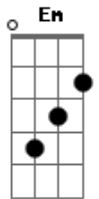

© ukulele-chords.com