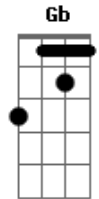

© ukulele-chords.com

Gbm Em Dm A
Desconfiado, sem jeito
Gbm Em Dm A
E quase calado
Gbm Em Dm A
Quando fui bem recebido
Gbm Em Dm A
E desejado por você
Gbm Em Dm A
Nunca, como eu poderia esquecer, amor

Bm E
Se naquele dia você foi tudo
E Gb
Foi demais pra mim
Bm E
Se naquele dia você foi tudo
E Gb
Fez de mim um anjo
Bm E
Se naquele dia você foi tudo
E Gb
Foi demais pra mim
Bm E
Se naquele dia você foi tudo
E Gb
Fez de mim um anjo