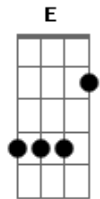

© ukulele-chords.com