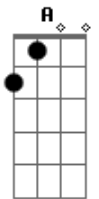

© ukulele-chords.com