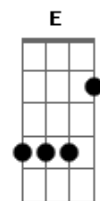

© ukulele-chords.com