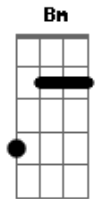

© ukulele-chords.com