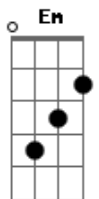

© ukulele-chords.com