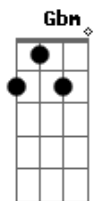

Só Pra Contrariar - Ive Brussel

tom:

Intro: Gbm Em Dm A

Gbm Em Dm A
Você com essa mania sensual
Gbm Em Dm A
De sentir e me olhar
Gbm Em Dm A
Você com esse seu jeito contagiante
Gbm Em Dm A
Fiel e sutil de lutar

Bm
Não sei não
E
Assim você acaba me conquistando
Gb Bm
Não sei não
E Gb
Assim eu acabo me entregando

Gbm Em Dm A
Pois está fazendo
Gbm Em Dm A
Um ano e meio, amor
Gbm Em Dm A
Que eu estive por aqui

Gbm Em Dm A
Desconfiado, sem jeito
Gbm Em Dm A
E quase calado
Gbm Em Dm A
Quando fui bem recebido
Gbm Em Dm A
E desejado por você
Gbm Em Dm A
Nunca, como eu poderia esquecer, amor

Bm E
Se naquele dia você foi tudo
E Gb
Foi demais pra mim
Bm E
Se naquele dia você foi tudo
E Gb
Fez de mim um anjo
Bm E
Se naquele dia você foi tudo
E Gb
Foi demais pra mim
Bm E
Se naquele dia você foi tudo
E Gb
Fez de mim um anjo

Acordes

© ukulele-chords.com