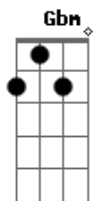

Só Pra Contrariar - Ive Brussel

tom:

Intro: Gbm Em Dm A

Gbm Em Dm A
Você com essa mania sensual
Gbm Em Dm A
De sentir e me olhar
Gbm Em Dm A
Você com esse seu jeito contagiante
Gbm Em Dm A
Fiel e sutil de lutar

Bm
Não sei não
E
Assim você acaba me conquistando
Gb Bm
Não sei não
E Gb
Assim eu acabo me entregando

Gbm Em Dm A
Pois está fazendo
Gbm Em Dm A
Um ano e meio, amor
Gbm Em Dm A
Que eu estive por aqui

Acordes

© ukulele-chords.com