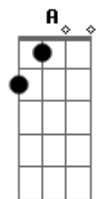

© ukulele-chords.com