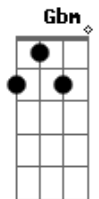

Só Pra Contrariar - Ive Brussel

tom:

Intro: Gbm Em Dm A

Gbm Em Dm A
Você com essa mania sensual
Gbm Em Dm A
De sentir e me olhar
Gbm Em Dm A
Você com esse seu jeito contagiante
Gbm Em Dm A
Fiel e sutil de lutar

Bm
Não sei não
E
Assim você acaba me conquistando
Gb Bm
Não sei não
E Gb
Assim eu acabo me entregando

Gbm Em Dm A
Pois está fazendo
Gbm Em Dm A
Um ano e meio, amor
Gbm Em Dm A
Que eu estive por aqui

Acordes

© ukulele-chords.com