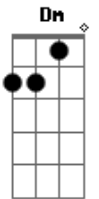

© ukulele-chords.com