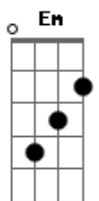

© ukulele-chords.com