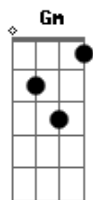

© ukulele-chords.com