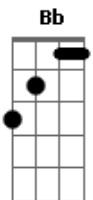

© ukulele-chords.com