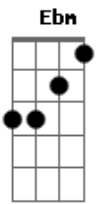

Só Pra Contrariar - Fazendeiro

Tom: B

Solo: E Ebm Dbm B E Gb7 B E7 Gb7

Vazei de Minas

Fui pro Rio de Janeiro

Um amigo meu da capitá, me disse que o trem é bão, é maneiro

Vou dar descanso

À vida de fazendeiro

Fazer do meu rodeio, praia, futebol, muié

Gastar um pouco de dinheiro

Sei que vão notar

Logo que sou mineiro

Uai, uai, uai

Mas eu não dispenso

Meu jeito Beto Carreiro

No pagode, a galera olhando pra mim

Vê se pode, um cara vestido assim

Todo mundo balançando

E eu sempre te sacando, não güentei

Éntrei na roda te olhando

E um verso pra você mandei

Parte falada:

"Ô muié, desse rebanho ocê é o gado

Que me conquistou por inteiro

Só volto se for contigo

Pro meu Triângulo Mineiro".

Me queimei no fogo ardente da paixão

Chapéu pra cima joguei

Rodei o laço, labei

E te arrastei pra dentro do meu coração

Acordes

© ukulele-chords.com

© ukulele-chords.com

© ukulele-chords.com

© ukulele-chords.com

© ukulele-chords.com

© ukulele-chords.com

© ukulele-chords.com

© ukulele-chords.com

© ukulele-chords.com