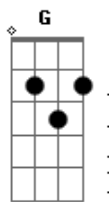

ukulele-chords.com

ukulele-chords.com