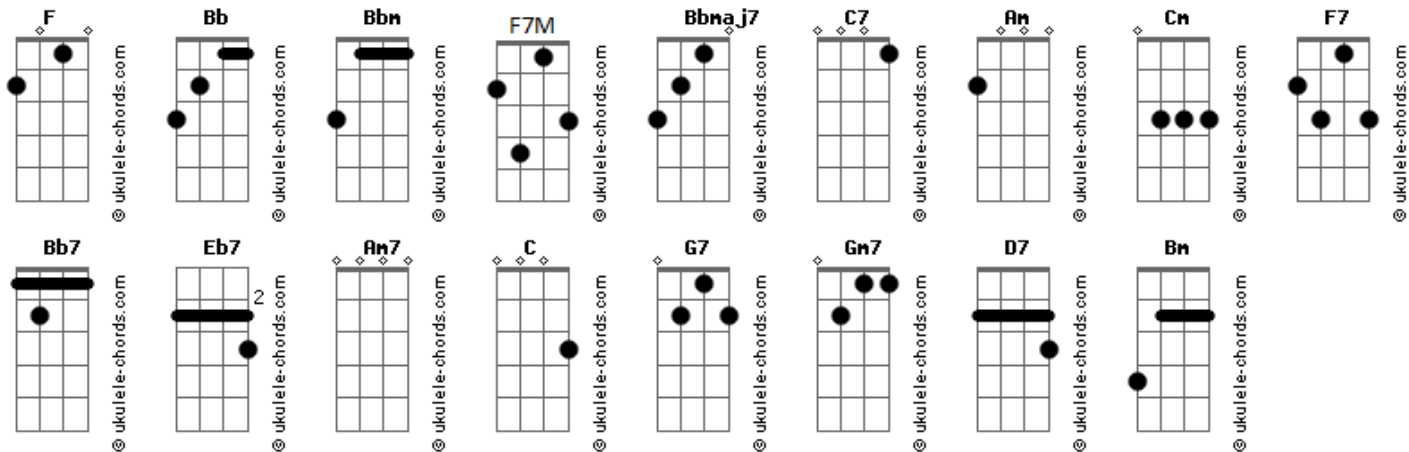

Só Pra Contrariar - Domingo

tom:

Intro: F7M F F7M
F F7M C7

Domingo
F7M F
Quero te encontrar Am
E desabafar todo o meu sofrer Cm F7 F7 Bb7 Bb
Bbm Eb7
Estar a seu lado Am7 C
E esquecer de tudo G7 G7
Tudo o que o amor Gm7 C7
Até hoje nos fez sofrer F7M F
Esquecer a briga Am
Que deixou ferida Cm
E que até hoje F7 F7 Bb7 Bb
Não cicatrizou Bbm Eb7 Am7 D7
Te amar de novo faz parte da vida G7
Ah! Meu coração Gm7 C7
Tudo tem sentido e tem razão

Acordes

Cola teu rosto no meu Am Cm
Chega mais perto de mim F7 Bb7M
Faça de conta que eu sou teu namorado Bbm Eb7
Amar você é bom demais Am7 C
É tudo que eu posso querer G7 G7
Se tudo você tem melhor Gm7 C7
Pior é te perder F7M F
Cola teu rosto no meu Am Bbm Bm Cm
Chega mais perto de mim F7 Bb7M
Faça de conta que eu sou teu namorado Bbm Eb7
Amar você é bom demais Am7 D7
É tudo que eu posso querer G7
Se tudo você tem melhor Gm7 C7
Pior é te perder F7M F#7M
Amor amor F7M
Domingo