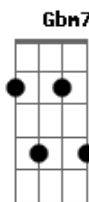

© ukulele-chords.com