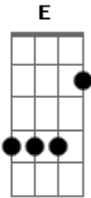

Só Pra Contrariar - De Louco Todo Mundo Tem Um Pouco

Tom: C

Intro: E F G F E F G F E

E F
Hoje o samba vai ser bom

F G F E
O meu cumpadre me falou que ela vai

F
Essa menina é um filé mignon

F G F E
Quando ela chega no pagode, ai ai ai

F
De louco, todo mundo tem um pouco }

F
Lalaiá, laiá, laialá

F G F E
Lalaiá, laiá, laiá...olé

E F
Lalaiá, laiá, laialá

F G F E
Lalaiá, laiá, laiá...a..a..

F / F G F / E /

Acordes

© ukulele-chords.com