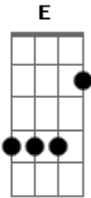

© ukulele-chords.com