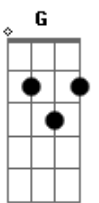

Só Pra Contrariar - Artilheiro do Amor

tom:

Intro: D G

A galera me disse
 Que nunca viu ela tão empolgada
 Mas eles querem saber
 Qual será minha jogada
 Eu sei que esse gol
 Não será facil de marcar
 Mas o pior é a família
 Que disse:beijou, beijou
 Tem que casar

O destino me lançou
 E fez o craque que eu sou
 E me tornou um artilheiro
 Com um gol do teu amor

Acordes

A
© ukulele-chords.com

B
© ukulele-chords.com

D
© ukulele-chords.com

G
© ukulele-chords.com

Em
© ukulele-chords.com