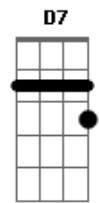

Só Pra Contrariar - Artilheiro do Amor

tom:

Intro: D G

A galera me disse
 Que nunca viu ela tão empolgada
 Mas eles querem saber
 Qual será minha jogada
 Eu sei que esse gol
 Não será facil de marcar
 Mas o pior é a família
 Que disse:beijou, beijou
 Tem que casar

A7
© ukulele-chords.com

Bm
© ukulele-chords.com

Bb7
© ukulele-chords.com

Gm
© ukulele-chords.com

D7
© ukulele-chords.com

Am
© ukulele-chords.com

E
© ukulele-chords.com

Gbm
© ukulele-chords.com