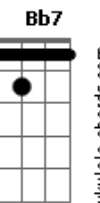

Bm
© ukulele-chords.com

Bb7
© ukulele-chords.com