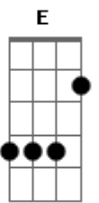

Só Pra Contrariar - Artilheiro do Amor

tom:

Intro: D G

A galera me disse
 Que nunca viu ela tão empolgada
 Mas eles querem saber
 Qual será minha jogada
 Eu sei que esse gol
 Não será facil de marcar
 Mas o pior é a família
 Que disse:beijou, beijou
 Tem que casar

A7
© ukulele-chords.com

Bm
© ukulele-chords.com

Bb7
© ukulele-chords.com

Gm
© ukulele-chords.com

D7
© ukulele-chords.com

Am
© ukulele-chords.com

E
© ukulele-chords.com

Gbm
© ukulele-chords.com