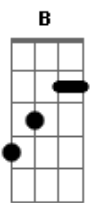

A
© ukulele-chords.com

B
© ukulele-chords.com