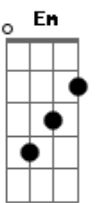

Só Pra Contrariar - Artilheiro do Amor

tom:

Intro: D G

A galera me disse
 Que nunca viu ela tão empolgada
 Mas eles querem saber
 Qual será minha jogada
 Eu sei que esse gol
 Não será facil de marcar
 Mas o pior é a família
 Que disse:beijou, beijou
 Tem que casar

O destino me lançou
 E fez o craque que eu sou
 E me tornou um artilheiro
 Com um gol do teu amor

Acordes

A
© ukulele-chords.com

B
© ukulele-chords.com

D
© ukulele-chords.com

G
© ukulele-chords.com

Em
© ukulele-chords.com