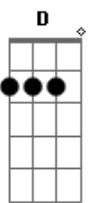

O destino me lançou
 E fez o craque que eu sou
 E me tornou um artilheiro
 Com um gol do teu amor

Acordes

A
© ukulele-chords.com

B
© ukulele-chords.com

D
© ukulele-chords.com

G
© ukulele-chords.com

Em
© ukulele-chords.com