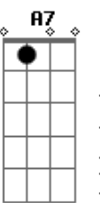

O destino me lançou
 E fez o craque que eu sou
 E me tornou um artilheiro
 Com um gol do teu amor

Acordes

A
© ukulele-chords.com

B
© ukulele-chords.com

D
© ukulele-chords.com

G
© ukulele-chords.com

Em
© ukulele-chords.com