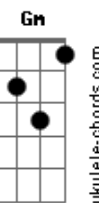

Bb7
© ukulele-chords.com

Gm
© ukulele-chords.com