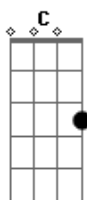

Só Pra Contrariar - Ao Som do Spc

Tom: C

Intro: Bm F

Refrão:

C7 Bm7 C Bm7 C Bm7

C7 Bm7 Na nossa praia é só alegria

C O som do samba que nos contagia

C7 Bm7 O pôr-do-sol brindando nosso amor, nosso amor

C7 Bm7 De chapeuzinho, pinta de artista

C Eu tiro onda tipo seu surfista

Bm7 E nessa brisa vamos navegar

Am Bm7 Em

Viajar, na bateria

Am Bm7 Estar com você é curtir, é viver

Em Quero todo dia

Am Bm7 Em Viajar, nessa harmonia

Am Bm7 Abraços, desejos e beijos no mar

C7 D7 Bm7 Um mais que perfeito luau pra se amar

C7 D7 Bm7 Vou, lambuzar o céu da sua boca

C7 D7 Bm7 Sou, seu desejo de uma transa louca

C7 D7 Bm7 Gol, um golaço de infinito prazer

C7 D7 Show, namorar ao som do SPC

C7 Bm7 Telefona por favor... 2ª parte repete

Acordes