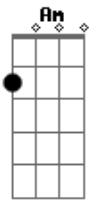

Só Por Diversão - Giz de Cera

tom:

Intro: G C G Am

G
Tantas ideias que não dá pra entender
C
De onde saíram
Qual a que vou escolher

G
São tantas vírgulas, nem dá pra saber

B7
A forma certa pra dizer

Am Cadd9
Que foi o teu olhar que me apaixonou
D C Bm Em
Me aproximou de um giz de cera escrito "amor"
Cadd9 D
Colorir teu sorriso, vermelho o tom do amor
C Bm
Agora ficou tudo mais bonito, eu sei
B7
É o amor

[Solo] G C G Am

Acordes

© ukulele-chords.com

© ukulele-chords.com

© ukulele-chords.com

© ukulele-chords.com

© ukulele-chords.com

© ukulele-chords.com