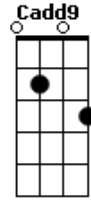

© ukulele-chords.com