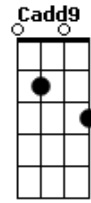

© ukulele-chords.com