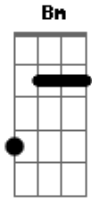

Só Por Diversão - Giz de Cera

tom:

Intro: G C G Am

G
Tantas ideias que não dá pra entender
C
De onde saíram
Qual a que vou escolher

G
São tantas vírgulas, nem dá pra saber

B7
A forma certa pra dizer

Am Cadd9
Que foi o teu olhar que me apaixonou
D C Bm Em
Me aproximou de um giz de cera escrito "amor"
Cadd9 D
Colorir teu sorriso, vermelho o tom do amor
C Bm
Agora ficou tudo mais bonito, eu sei
B7
É o amor

[Solo] G C G Am

Acordes

© ukulele-chords.com

© ukulele-chords.com

© ukulele-chords.com

© ukulele-chords.com

© ukulele-chords.com

© ukulele-chords.com