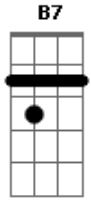

© ukulele-chords.com