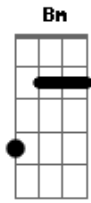

Só Por Diversão - Giz de Cera

tom:

Intro: G C G Am

G
Tantas ideias que não dá pra entender
C
De onde saíram
Qual a que vou escolher

G
São tantas vírgulas, nem dá pra saber

B7
A forma certa pra dizer

Am Cadd9
Que foi o teu olhar que me apaixonou
D C Bm Em
Me aproximou de um giz de cera escrito "amor"
Cadd9 D
Colorir teu sorriso, vermelho o tom do amor
C Bm
Agora ficou tudo mais bonito, eu sei
B7
É o amor

[Solo] G C G Am

Acordes

© ukulele-chords.com

© ukulele-chords.com

© ukulele-chords.com

© ukulele-chords.com

© ukulele-chords.com

© ukulele-chords.com