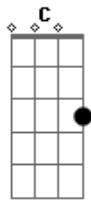

Só Por Diversão - Giz de Cera

tom:

Intro: G C G Am

G
Tantas ideias que não dá pra entender
C
De onde saíram
Qual a que vou escolher

G
São tantas vírgulas, nem dá pra saber

B7
A forma certa pra dizer

Am Cadd9
Que foi o teu olhar que me apaixonou
D C Bm Em
Me aproximou de um giz de cera escrito "amor"
Cadd9 D
Colorir teu sorriso, vermelho o tom do amor
C Bm
Agora ficou tudo mais bonito, eu sei
B7
É o amor

[Solo] G C G Am

Acordes

© ukulele-chords.com

© ukulele-chords.com

© ukulele-chords.com

© ukulele-chords.com

© ukulele-chords.com

© ukulele-chords.com

© ukulele-chords.com

ukulele-chords.com