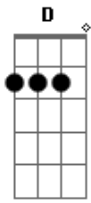

Só Por Diversão - Giz de Cera

tom:

Intro: G C G Am

G
Tantas ideias que não dá pra entender
C
De onde saíram
Qual a que vou escolher

G
São tantas vírgulas, nem dá pra saber

B7
A forma certa pra dizer

Am Cadd9
Que foi o teu olhar que me apaixonou
D C Bm Em
Me aproximou de um giz de cera escrito "amor"
Cadd9 D
Colorir teu sorriso, vermelho o tom do amor
C Bm
Agora ficou tudo mais bonito, eu sei
B7
É o amor

[Solo] G C G Am

Acordes

© ukulele-chords.com

© ukulele-chords.com

© ukulele-chords.com

© ukulele-chords.com

© ukulele-chords.com

© ukulele-chords.com

© ukulele-chords.com

ukulele-chords.com