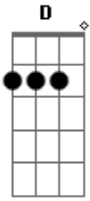

Só Por Diversão - Giz de Cera

tom:

Intro: G C G Am

G
Tantas ideias que não dá pra entender
C
De onde saíram
Qual a que vou escolher

G
São tantas vírgulas, nem dá pra saber

B7
A forma certa pra dizer

Am Cadd9
Que foi o teu olhar que me apaixonou
D C Bm Em
Me aproximou de um giz de cera escrito "amor"
Cadd9 D
Colorir teu sorriso, vermelho o tom do amor
C Bm
Agora ficou tudo mais bonito, eu sei
B7
É o amor

[Solo] G C G Am

Acordes

© ukulele-chords.com

© ukulele-chords.com

© ukulele-chords.com

© ukulele-chords.com

© ukulele-chords.com

© ukulele-chords.com